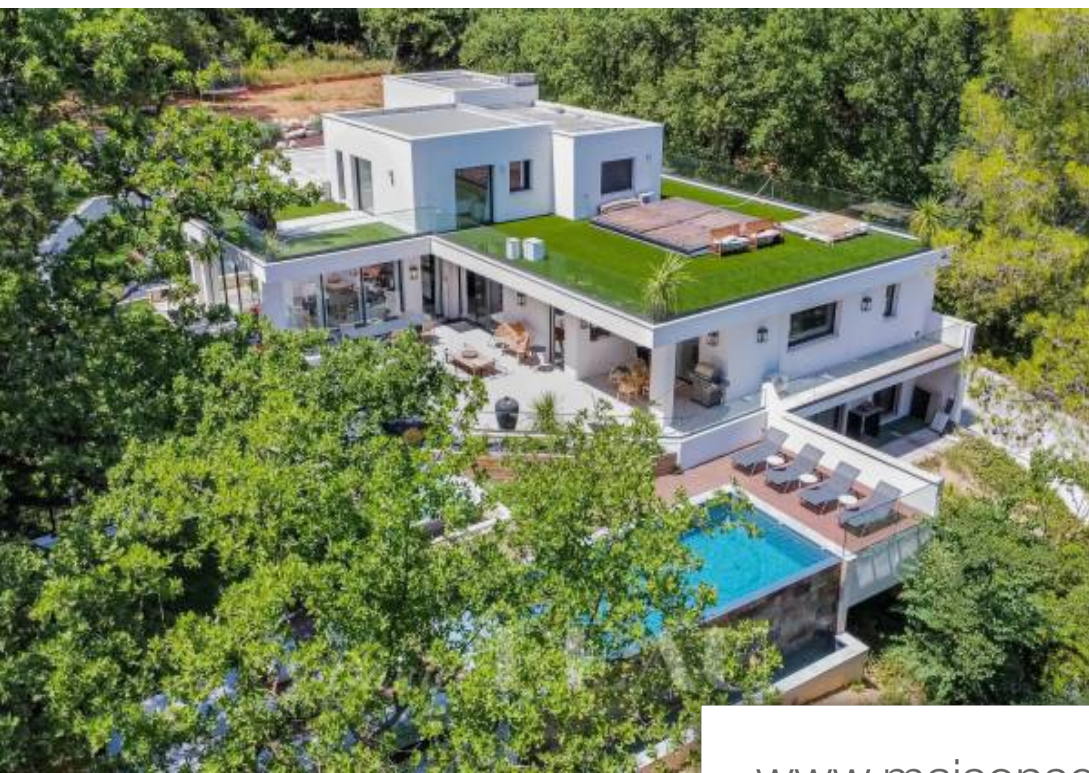

www.maisonsetappartements.fr