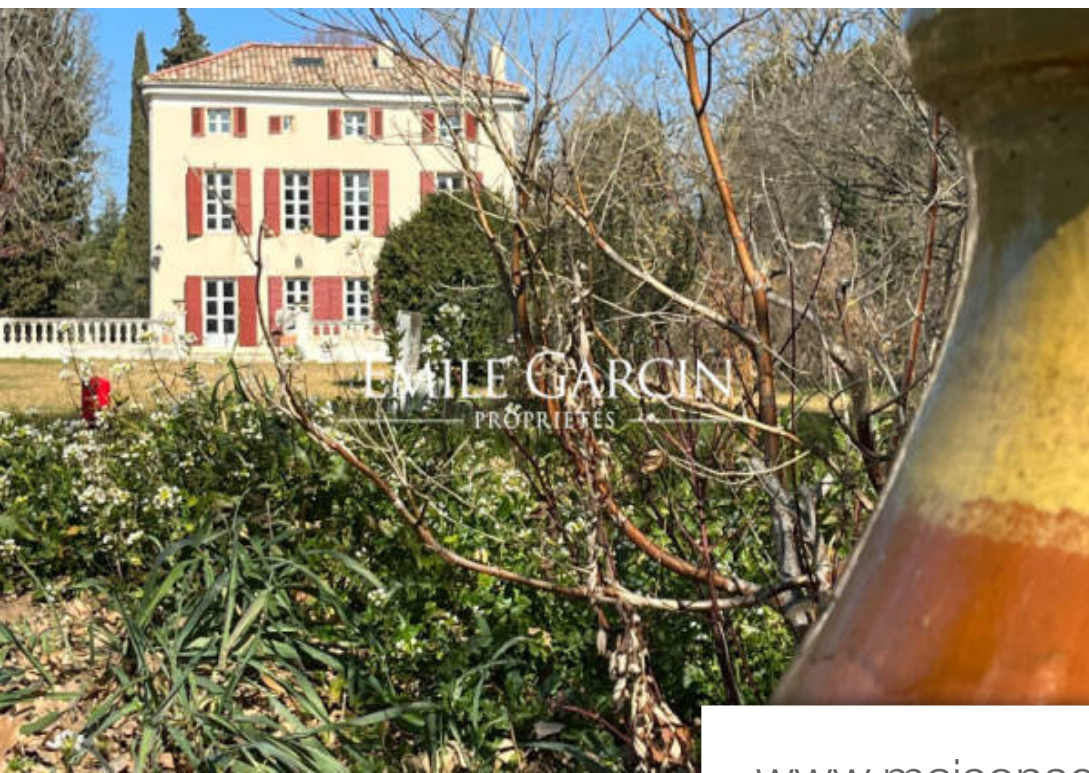

www.maisonsetappartements.fr