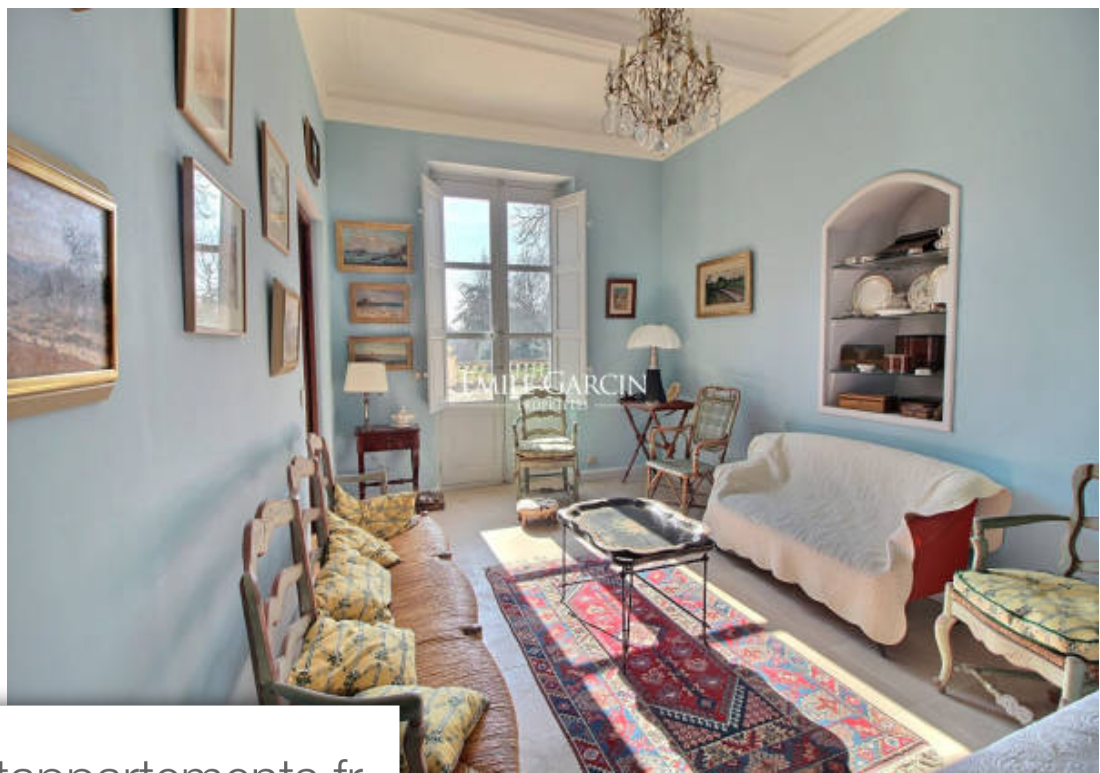

www.maisonsetappartements.fr