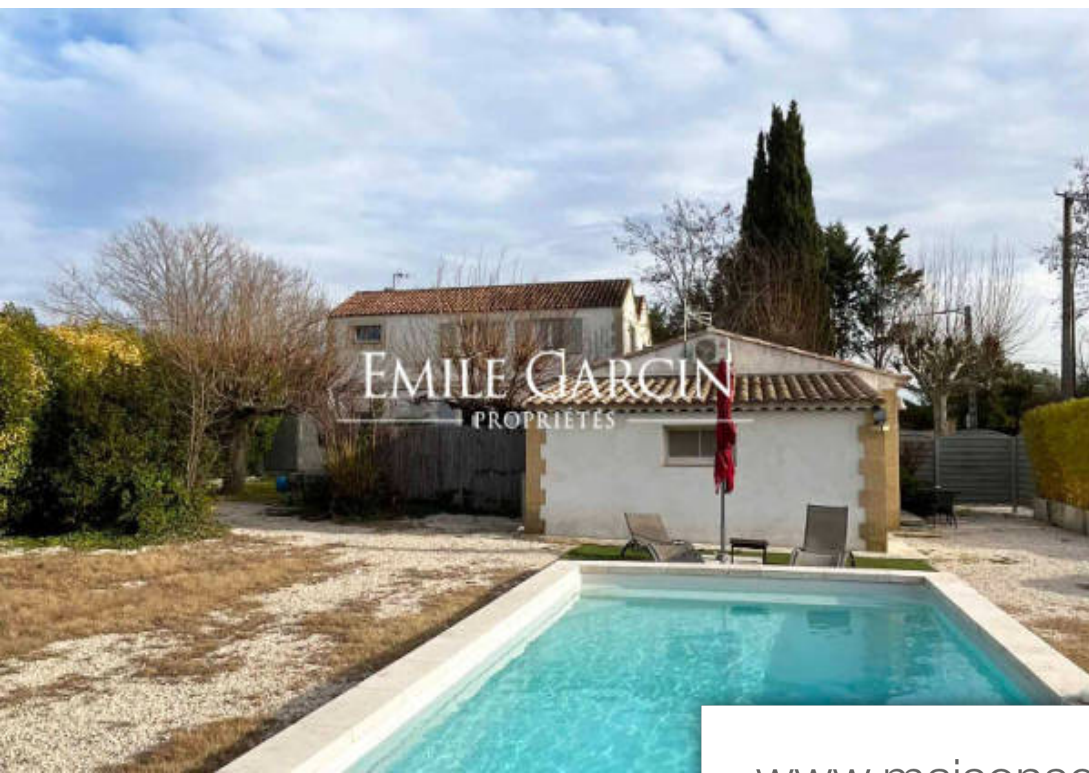

www.maisonsetappartements.fr