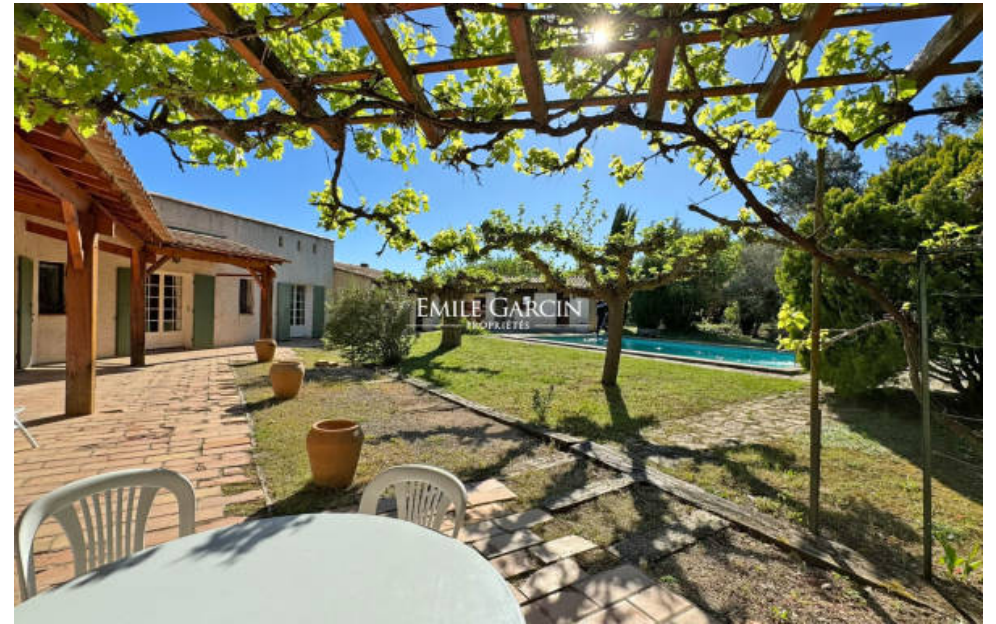

À seulement 10 minutes du centre historique, cette demeure de caractère offre un espace de vie enchanteur sur un terrain plat de 5 500 m². Avec une surface habitable d'environ 200 m², la maison principale comprend plusieurs chambres de plain-pied, une grande piscine, une cuisine d'été, un garage, une cave et des annexes. L'exposition plein sud assure une luminosité naturelle. Des travaux de rénovation sont à prévoir pour valoriser tout le potentiel de cette propriété. Unique et idéalement située, elle offre un cadre paisible tout en restant proche des commodités locales.

EMILE GARCIN AIX & MARSEILLE-LITTORAL

1 rue du 4 Septembre - 13100 AIX-EN-PROVENCE

[Contacter l'agence](#)

[Voir tous les biens de cette agence](#)