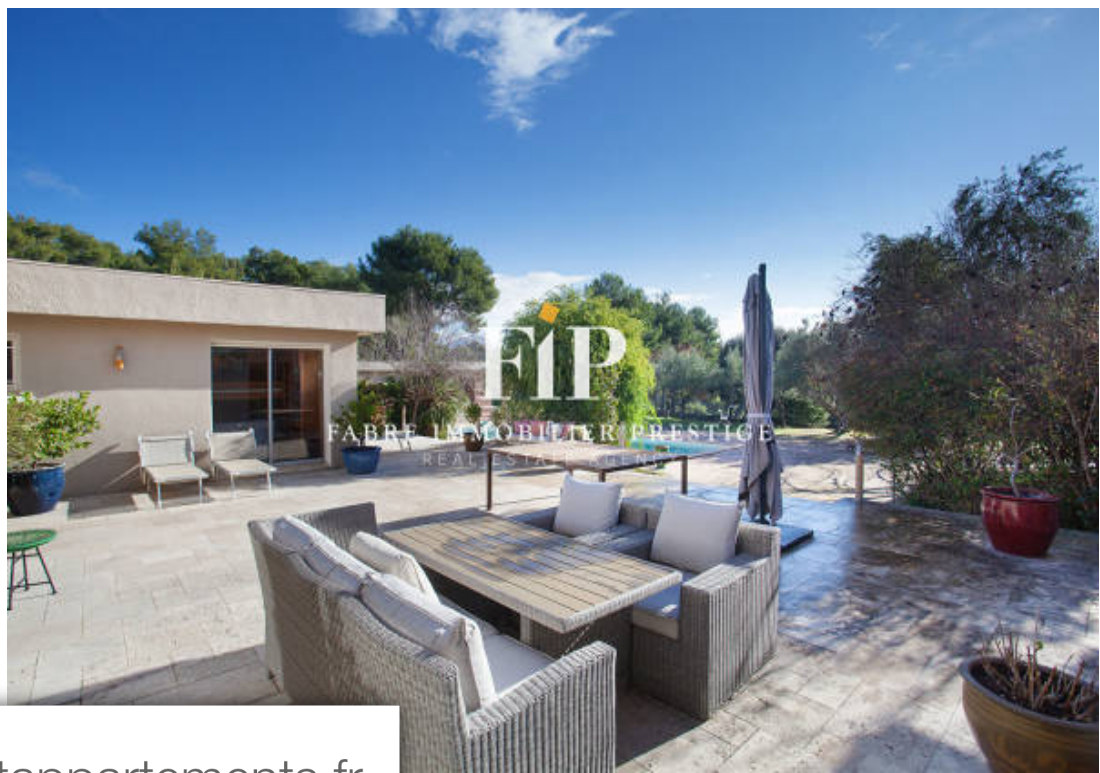

www.maisonsetappartements.fr