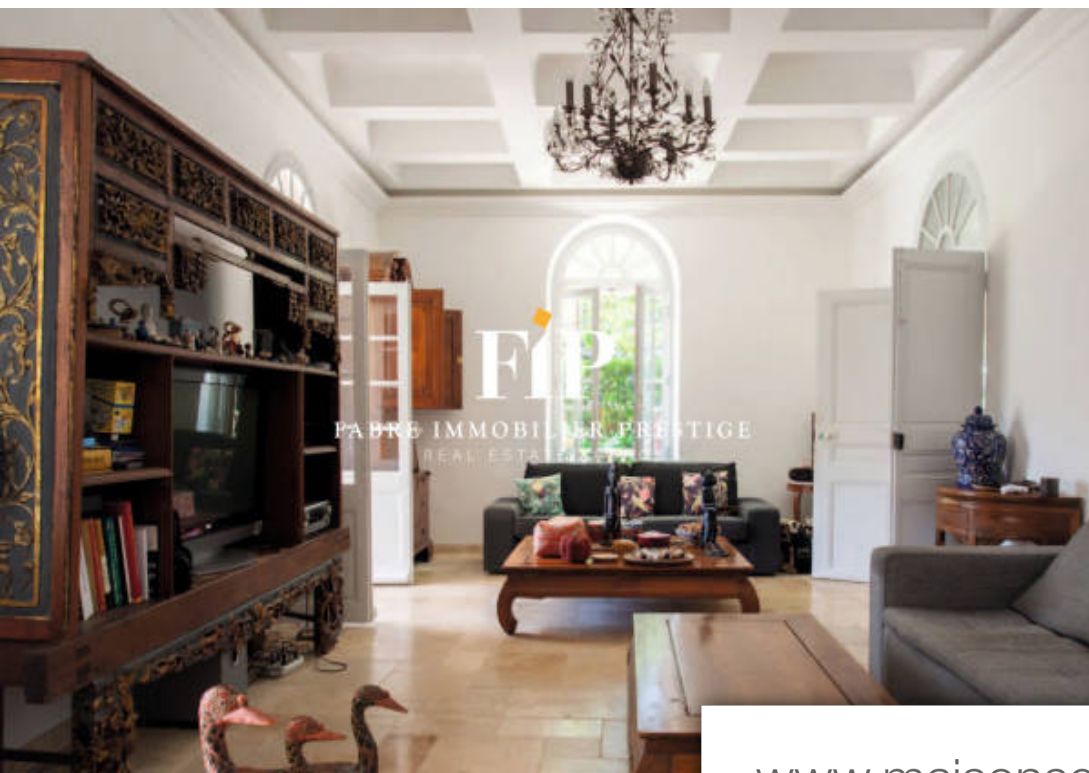

FIP

FABRE IMMOBILIER PRESTIGE
REAL ESTATE AGENCY