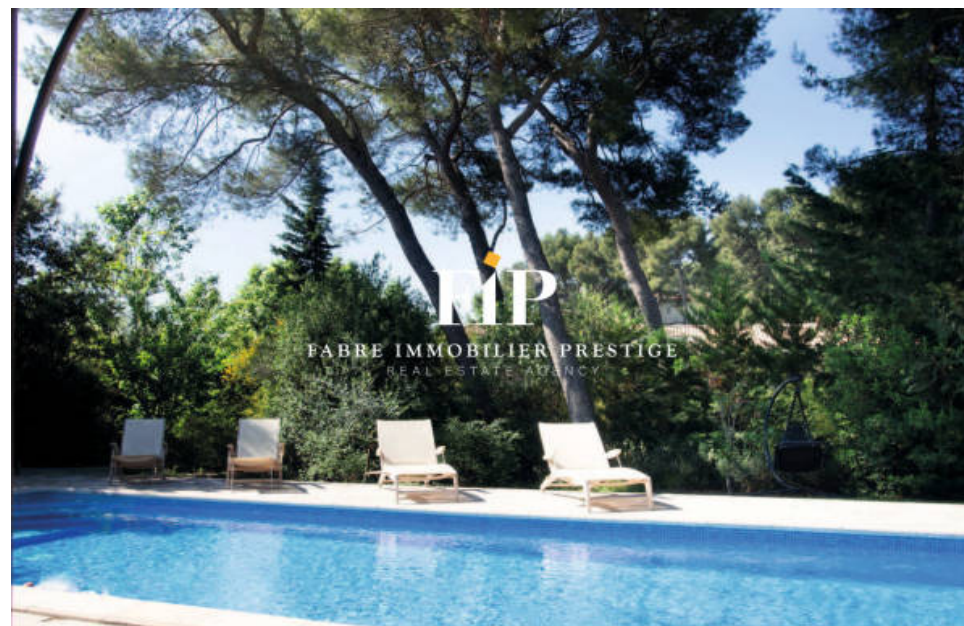

Cette superbe bastide du XVIIe siècle située à Aix-en-Provence offre un cadre de vie exceptionnel, alliant élégance historique et confort moderne. Nichée dans un parc de 1 800 m² orné d'arbres centenaires, la propriété bénéficie d'une intimité totale face à une colline boisée classée zone naturelle, à seulement 15 minutes à pied du centre historique de la ville. À l'extérieur, un véritable havre de paix vous attend avec une piscine de 11x4m, chauffée par une pompe à chaleur et équipée d'une nage à contre-courant, idéale pour se détendre en toute saison. Un charmant chalet en bois abrite une salle de gym avec un sauna infrarouge, offrant une parenthèse de relaxation au cœur de la nature. À l'intérieur, l'espace de vie de 300 m² est réparti sur 3 niveaux lumineux et spacieux, où les hauts plafonds de 3,20 M amplifient le sentiment d'espace et de grandeur. Au rez-de-chaussée, un double séjour de plus de 80 m², agrémenté d'une grande cheminée, s'ouvre sur une terrasse ensoleillée et une orangerie baignée de lumière naturelle. Une cuisine entièrement équipée, un bureau élégant et une salle à manger formelle complètent cet espace de vie convivial. À l'étage, une suite parentale somptueuse ...

FIP FABRE IMMOBILIER PRESTIGE

LA YOLANDE - 13100 AIX-EN-PROVENCE

[Contacter l'agence](#)

[Voir tous les biens de cette agence](#)