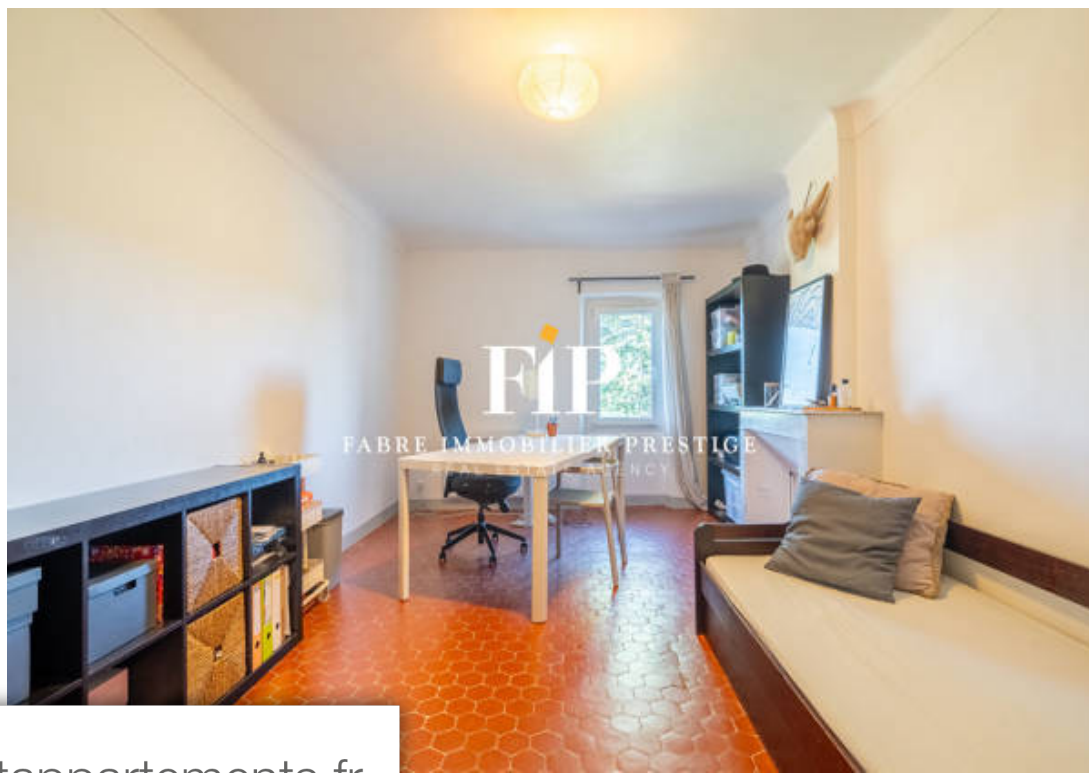

www.maisonsetappartements.fr