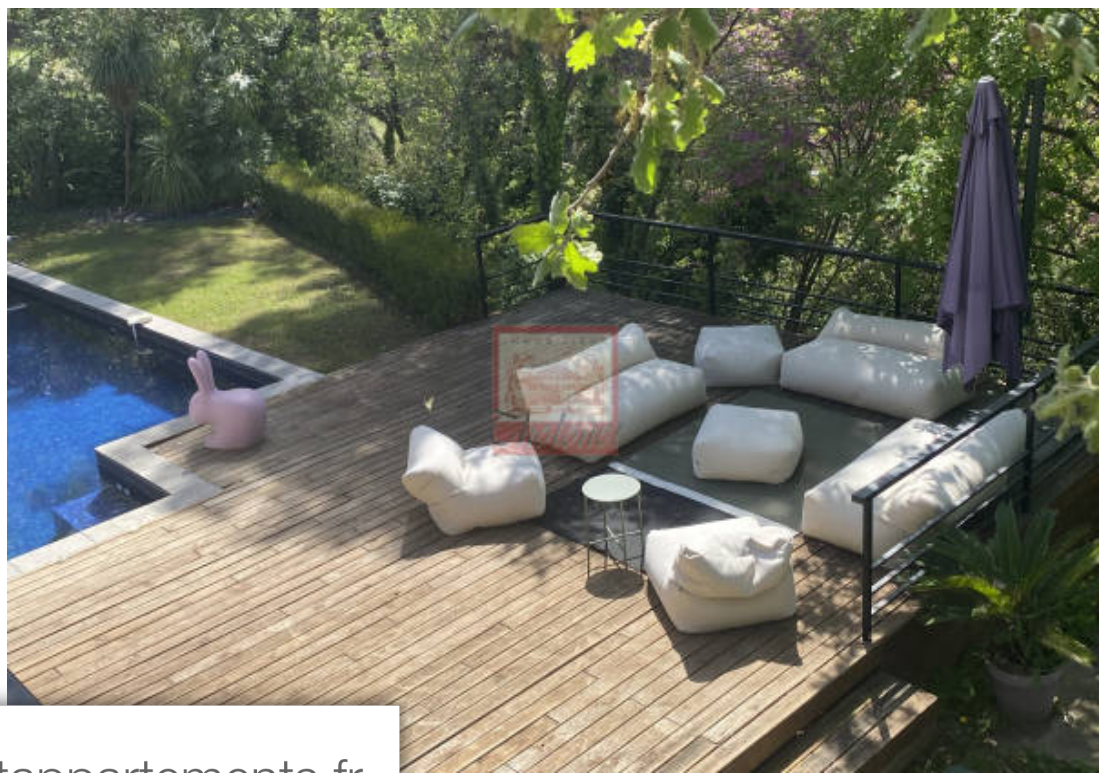

www.maisonsetappartements.fr