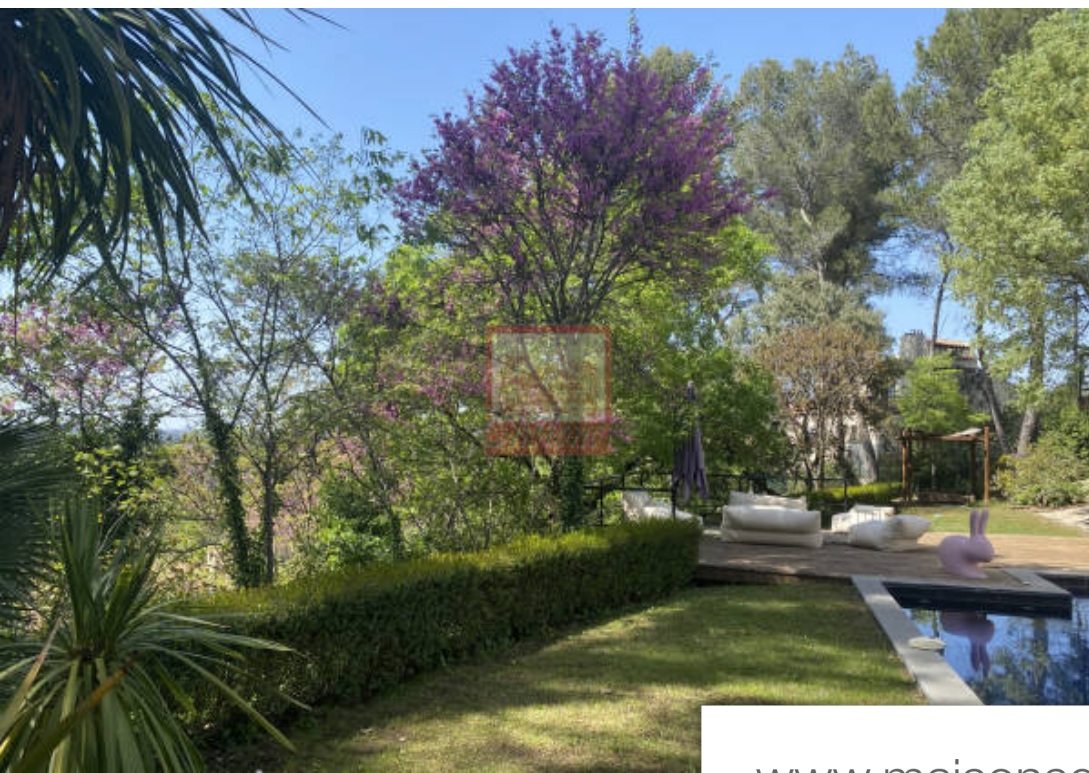

www.maisonsetappartements.fr