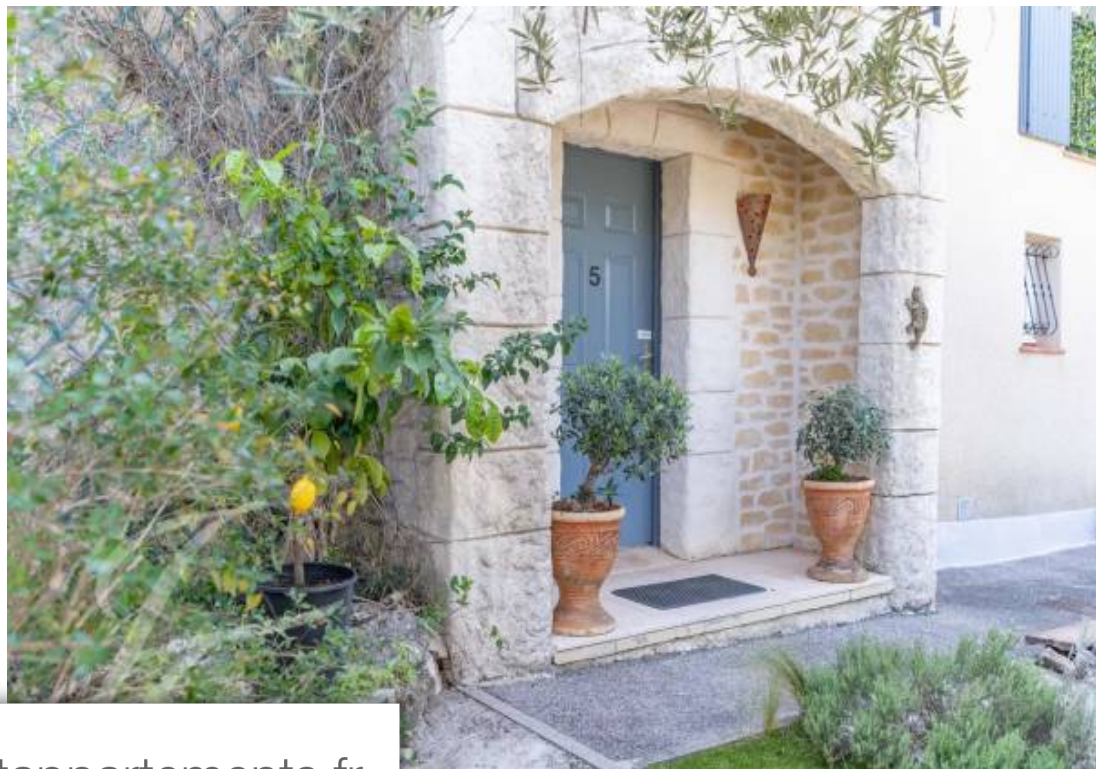

www.maisonsetappartements.fr