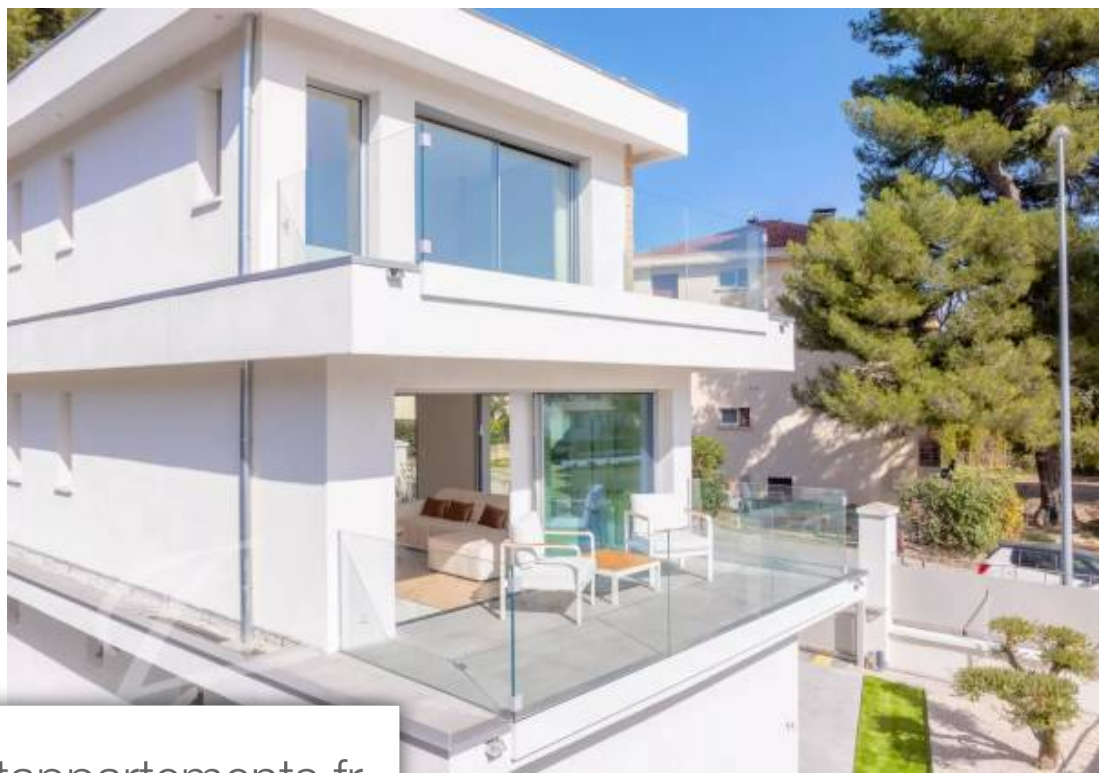

www.maisonsetappartements.fr