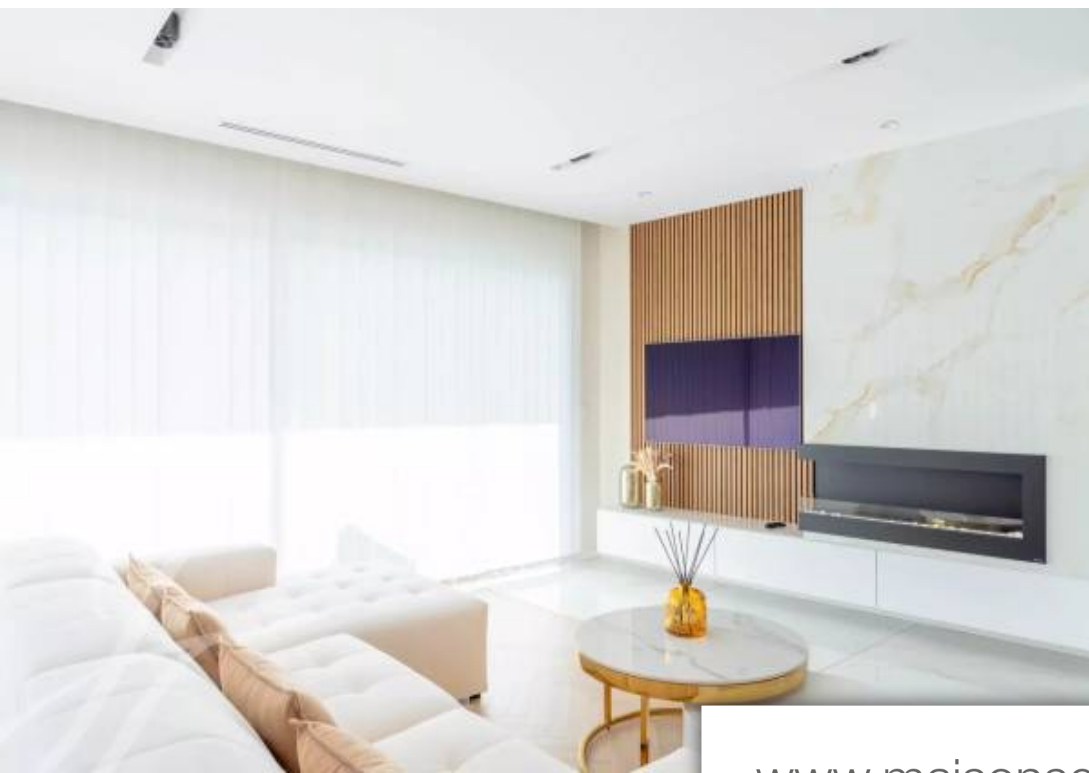

www.maisonsetappartements.fr