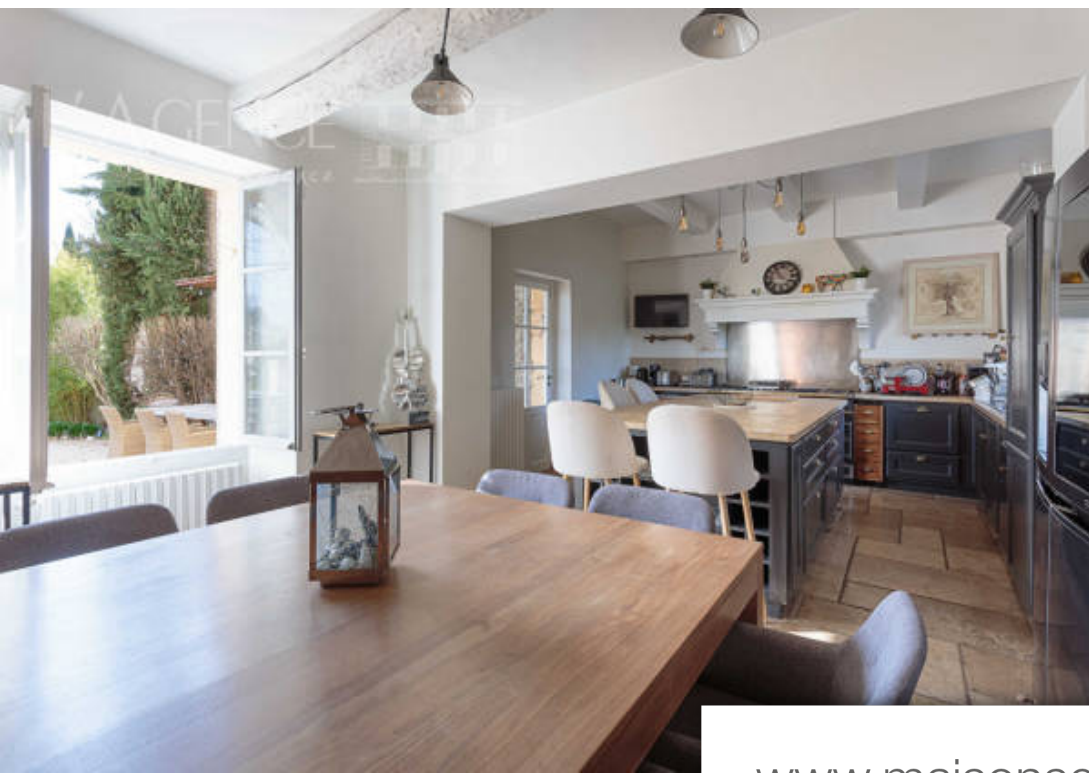

www.maisonsetappartements.fr