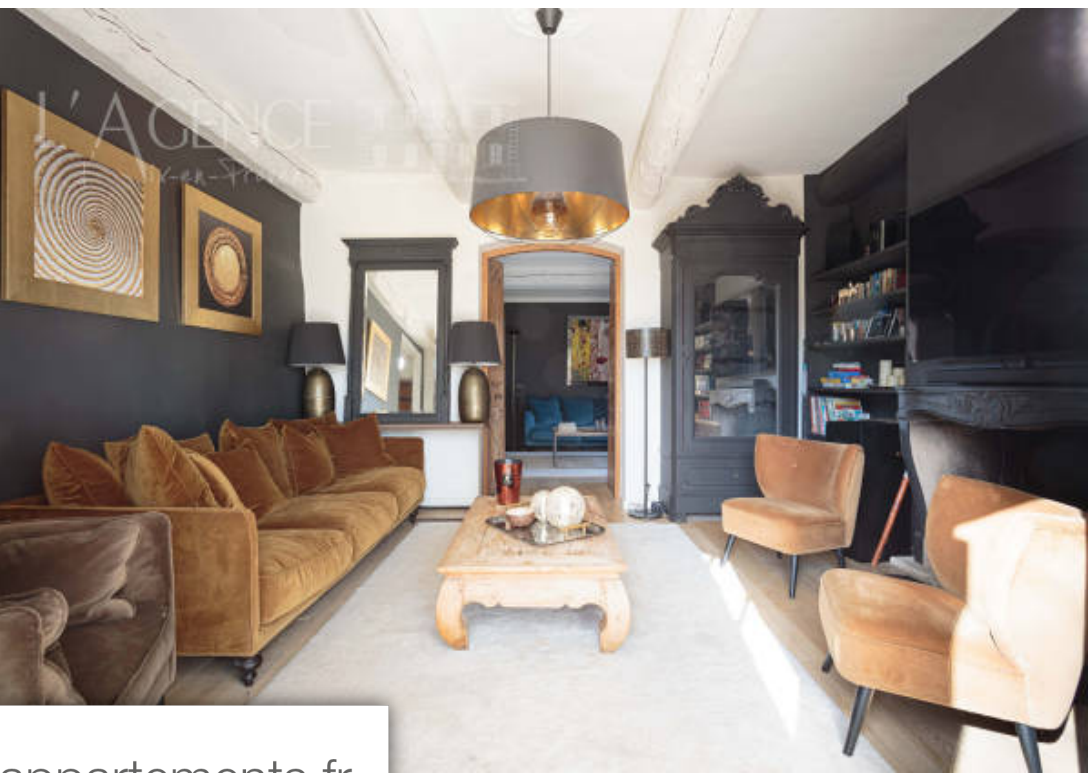

www.maisonsetappartements.fr