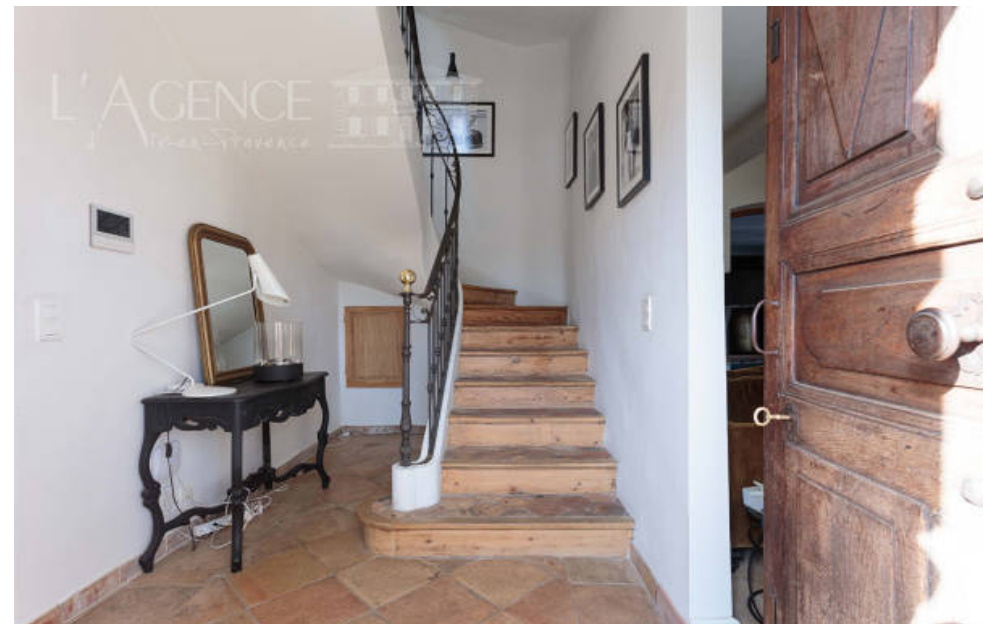

Sublime propriété de 200 ans sur un parc de 1777 m² aux essences méditerranéennes. Cette demeure, entièrement rénovée récemment, garde tout le charme et l'âme des matériaux anciens. De plain pied, hall d'entrée avec escalier majestueux, grande cuisine salle à manger ouverte sur le parc. Buanderie avec accès direct à terrasse au nord. Grand salon de réception avec cheminée, ouvert sur salon tv. Vestiaire. Au 1er étage, 2 grandes suites, (l'une avec dressing) avec salle d'eau chacune. Au 2ème étage, 3 chambres, 1 sdb avec bain à remous et 1 salle d'eau. Parc paysager avec piscine traditionnelle ...

Magnificent 200 years old property of on a 1800 m² park with mediterranean trees. This bastide, completely renovated recently, keeps all the charm and soul of old materials. This beautiful country house offers, on the main level, an entrance hall, a large fully equipped kitchen / dining room, open onto the park. The laundry room is just a stone's throw away, with direct access to a terrace to the north. A large living room with a stone fireplace, extends to a 2nd reception room. Wc. On the 1st floor, a charming office leads to a first master bedroom with shower room. Another bedroom is ...

L'AGENCE D'AIX EN PROVENCE

6 COURS MIRABEAU - 13100 AIX-EN-PROVENCE

[Contacter l'agence](#)

[Voir tous les biens de cette agence](#)