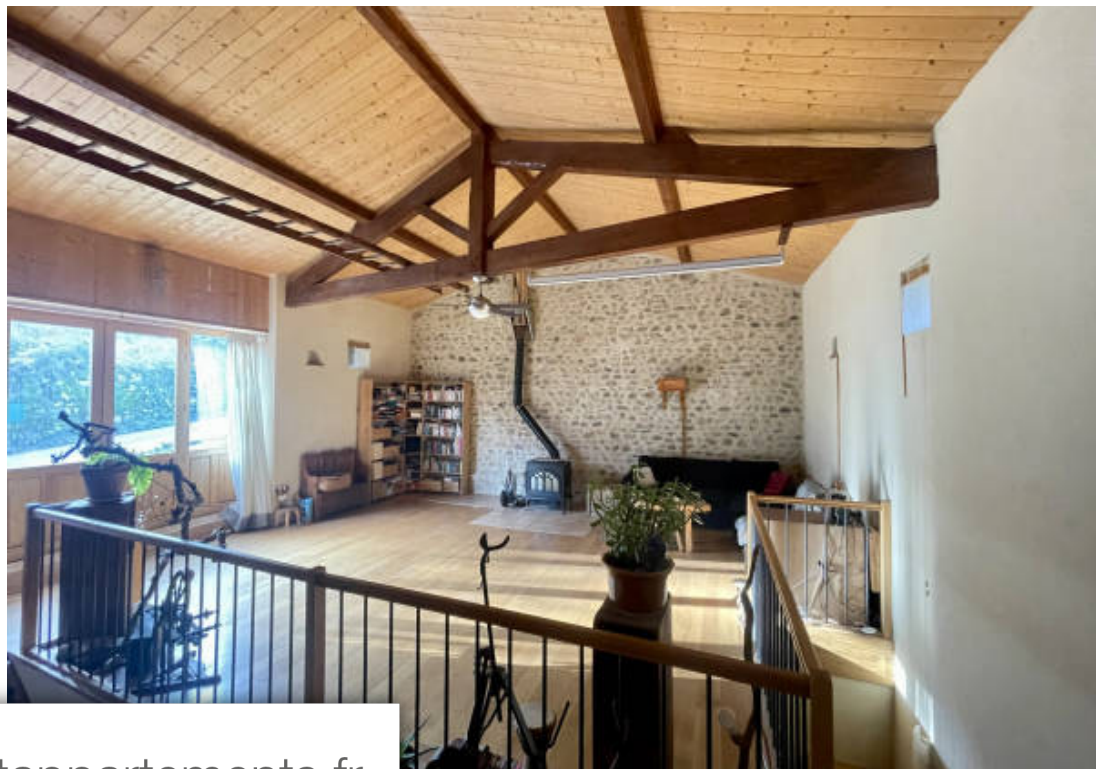

www.maisonsetappartements.fr