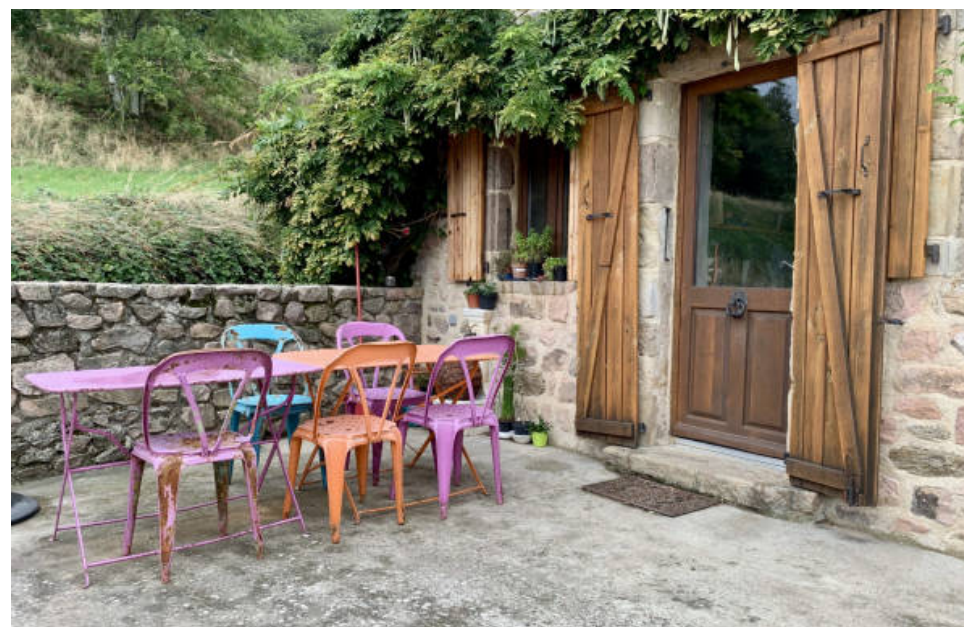

En Ardèche , découvrez cette belle maison rénovée , nichée sur la commune d'Alboussière, offrant une vue imprenable sur les montagnes environnantes. Avec une superficie de 190m2, cette propriété offre un cadre de vie confortable et accueillant. Les espaces bien aménagés et les prestations énergétiques intéressantes font de cette maison un lieu idéal pour une vie paisible. Caractéristiques Intérieures : Superficie totale de 190m2 Pièce de vie lumineuse avec espace cuisine 3 chambres spacieuses Salle de bain Salon/bibliothèque de 70m2 avec de grands volumes Nombreuses caves voûtées pour rangement et atelier La maison bénéficie d'une chaudière à granulés, offrant un système de chauffage au sol efficace et respectueux de l'environnement. Caractéristiques Extérieures : Terrain de 820m2 offrant un bel espace extérieur Belles terrasses avec vue dégagée sur les montagnes environnantes Le terrain généreux et la vue panoramique ajoutent une touche unique à cette propriété, créant un cadre idéal pour profiter de moments de détente en plein air. Taxe foncière : 1 323 euros/an Honoraires charge vendeur

CRIS IMMOBILIER BY HENRY'S REALESTATE

116 avenue Victor Hugo - 26000 VALENCE

[Contacter l'agence](#)

[Voir tous les biens de cette agence](#)