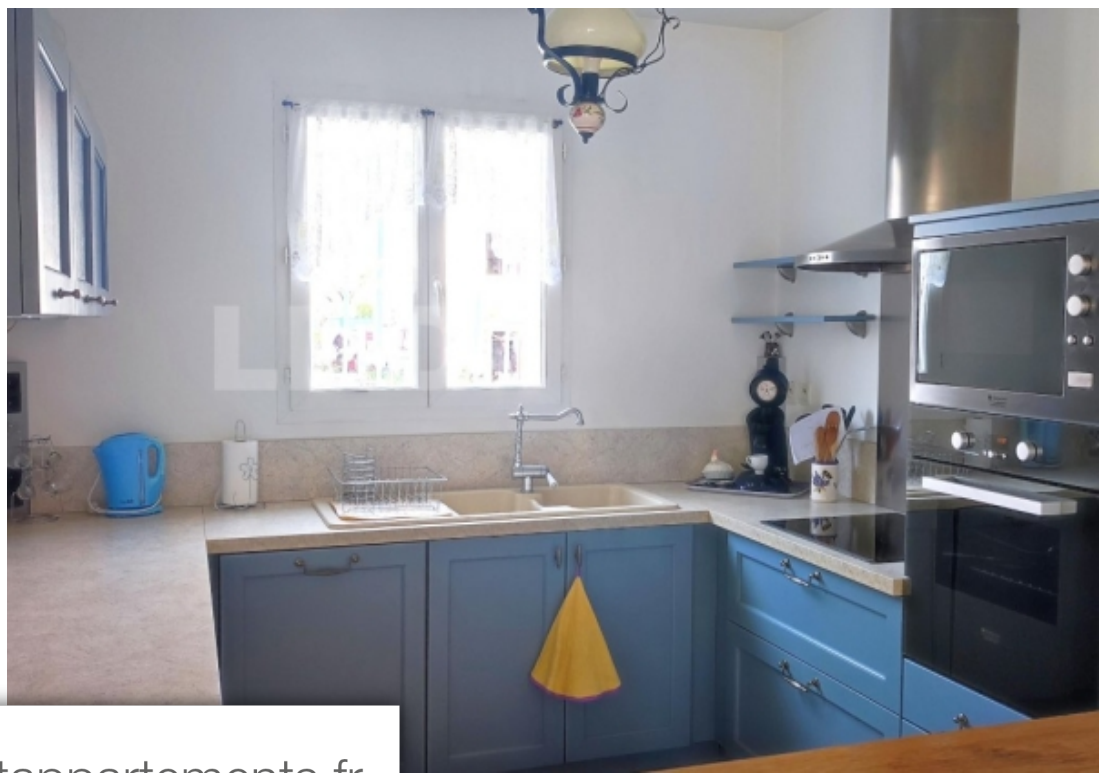

www.maisonsetappartements.fr