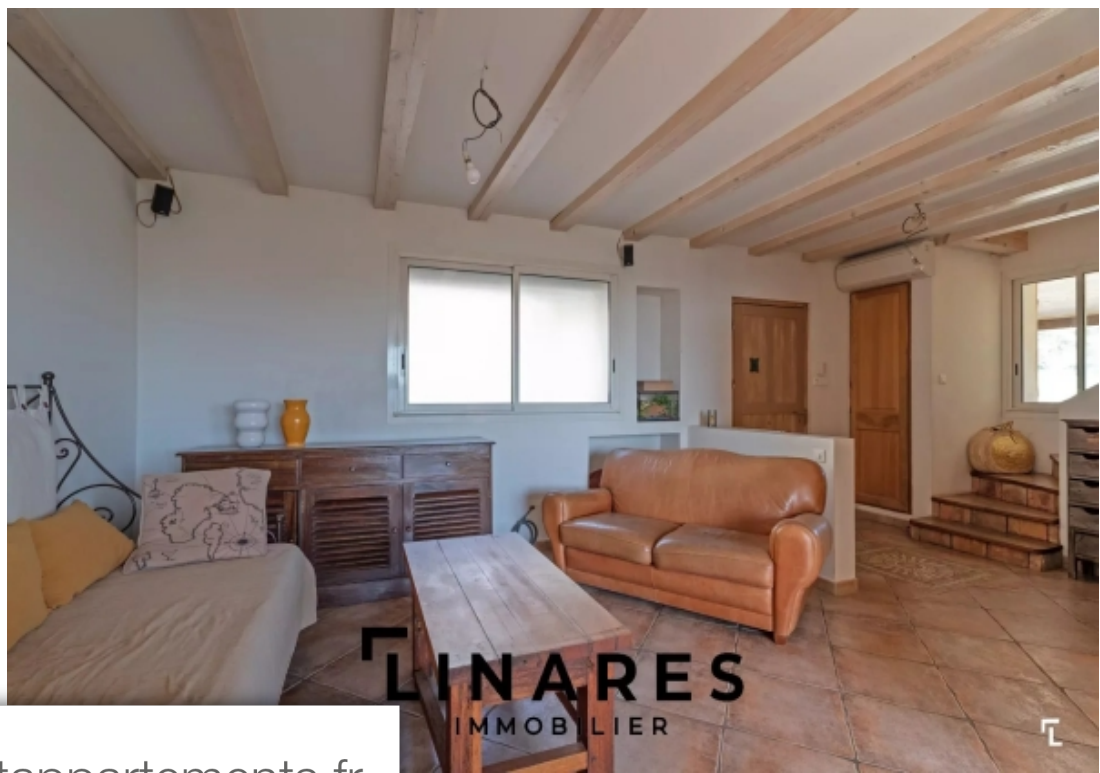

LINARES
IMMOBILIER

LINARES
IMMOBILIER

www.maisonsetappartements.fr

LINARES
IMMOBILIER

LINARES
IMMOBILIER