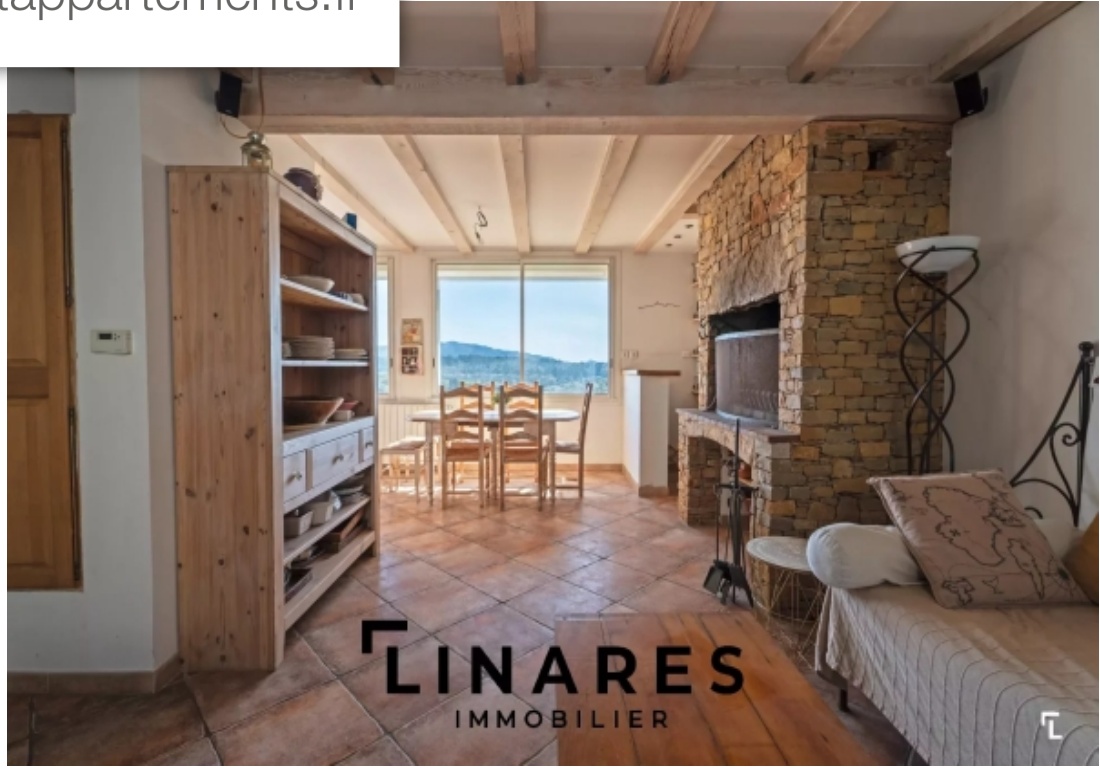

LINARES
IMMOBILIER