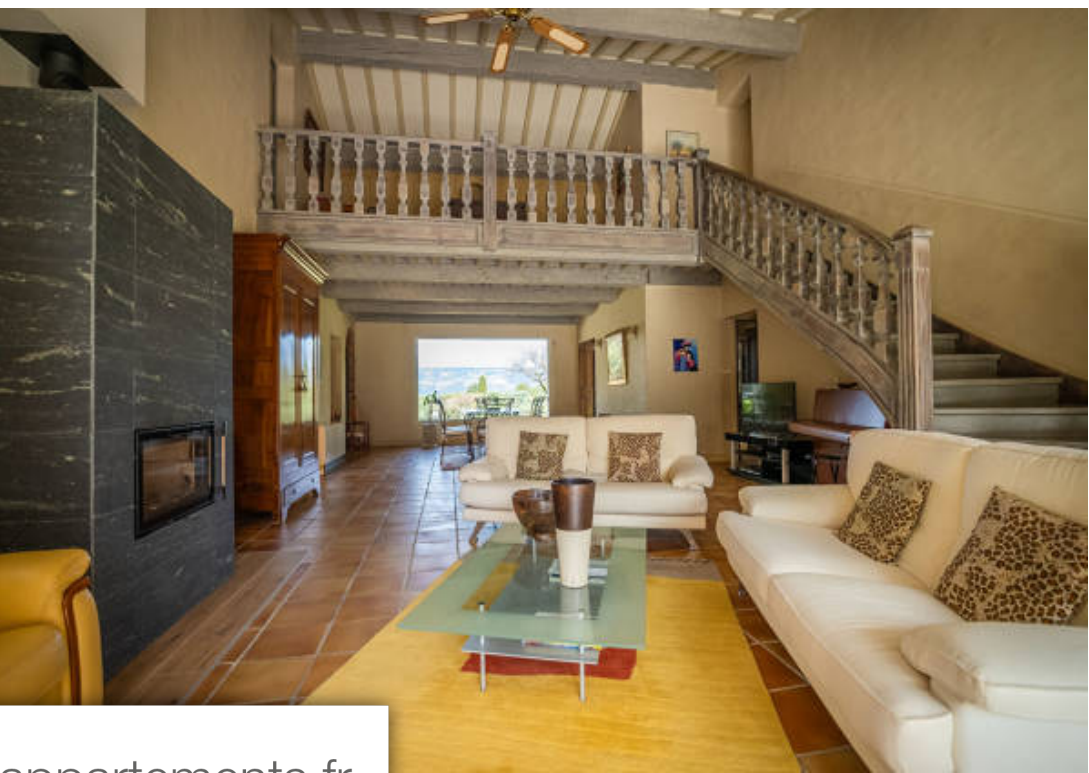

www.maisonsetappartements.fr