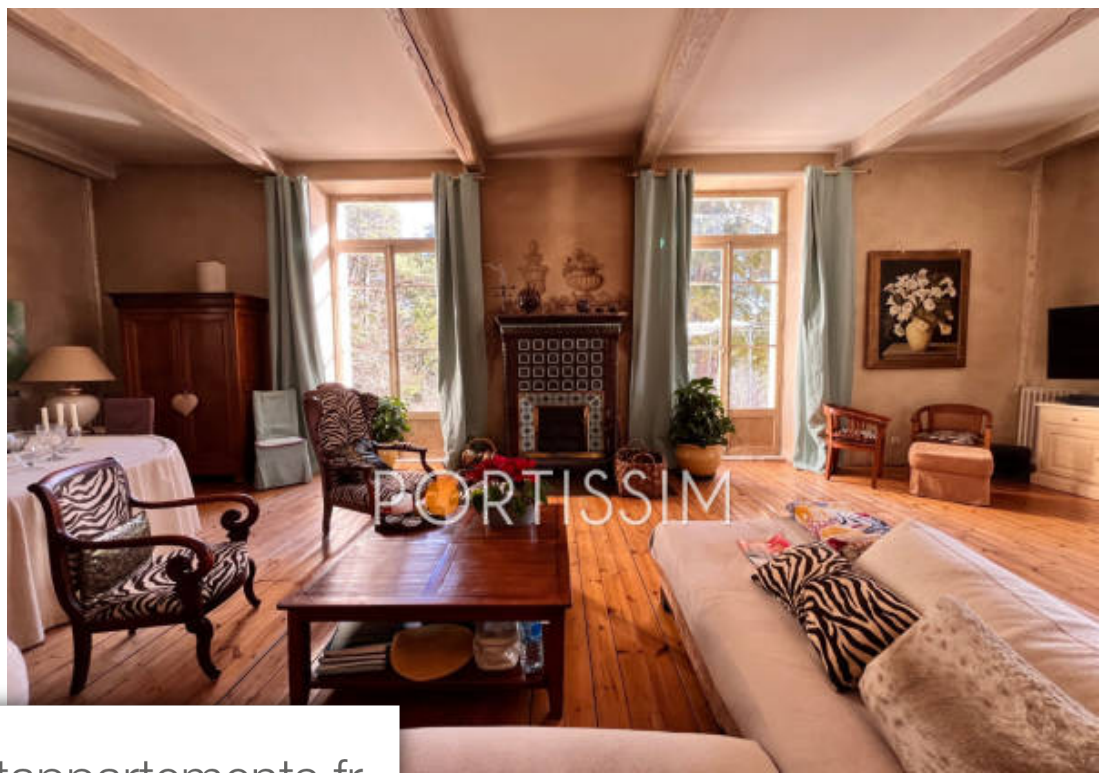

www.maisonsetappartements.fr