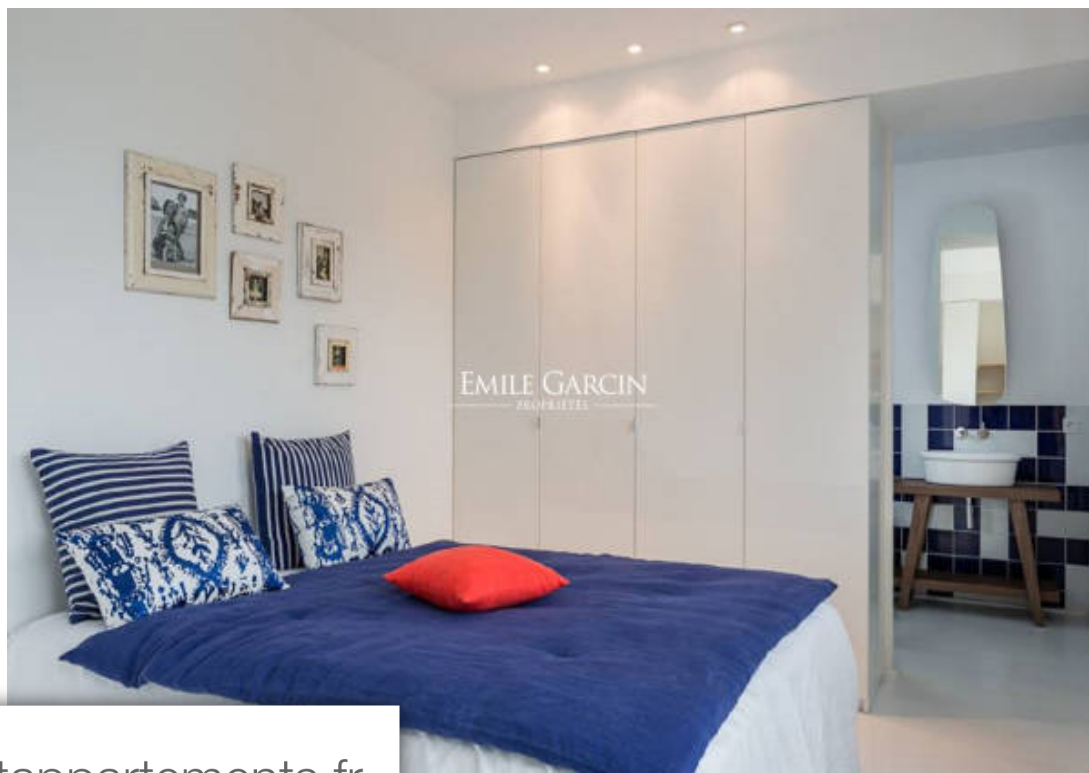

www.maisonsetappartements.fr