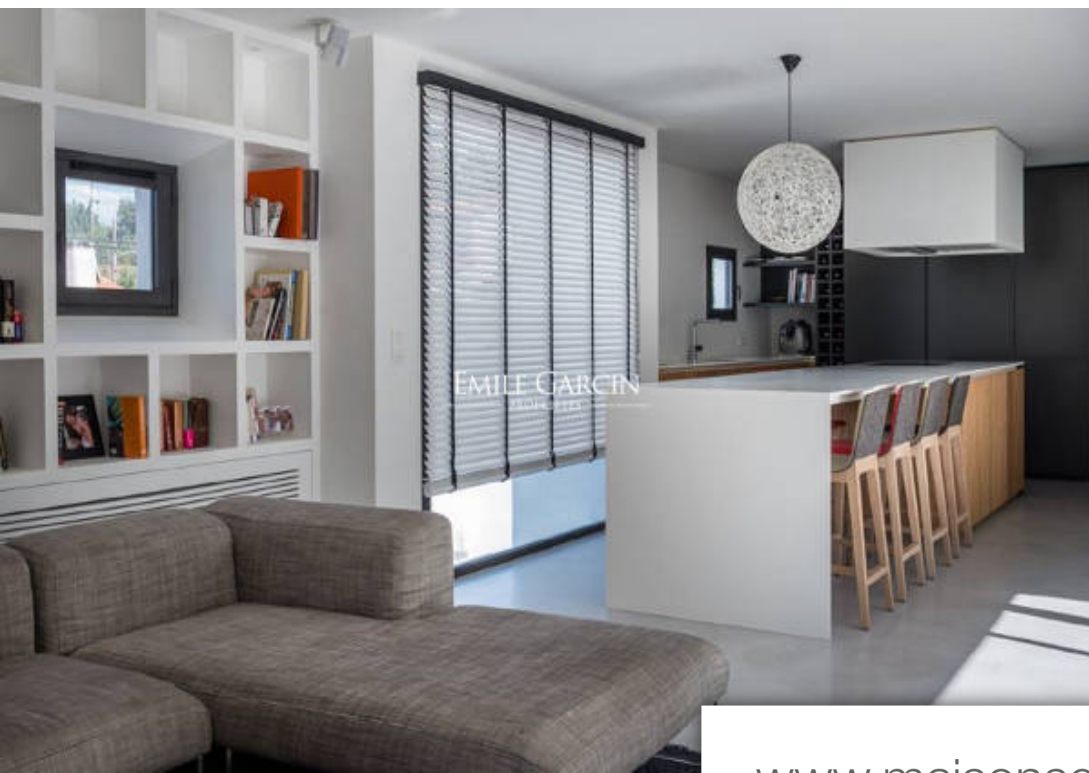

www.maisonsetappartements.fr