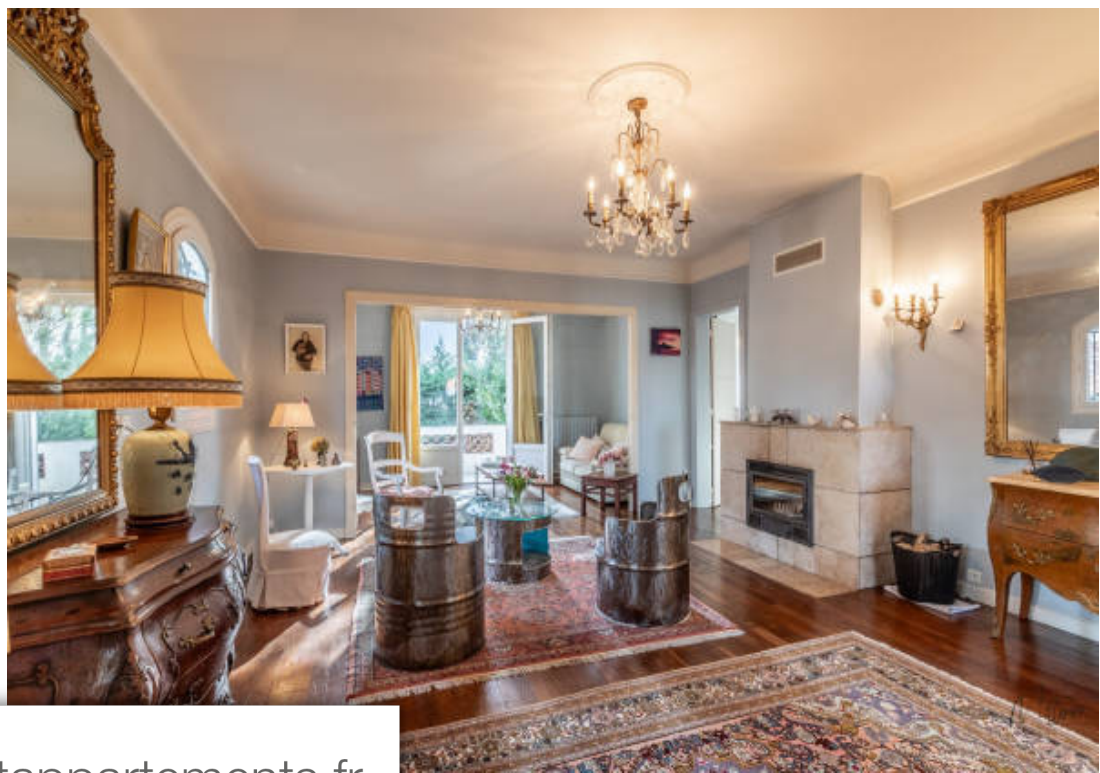

www.maisonsetappartements.fr