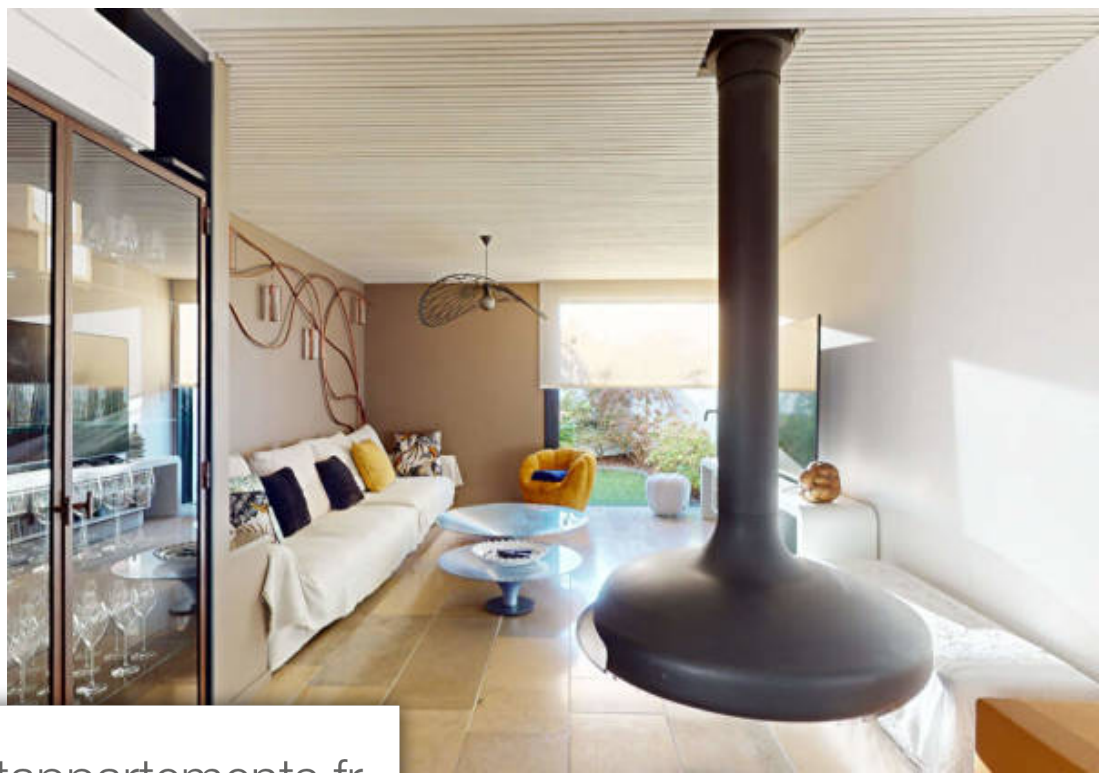

www.maisonsetappartements.fr