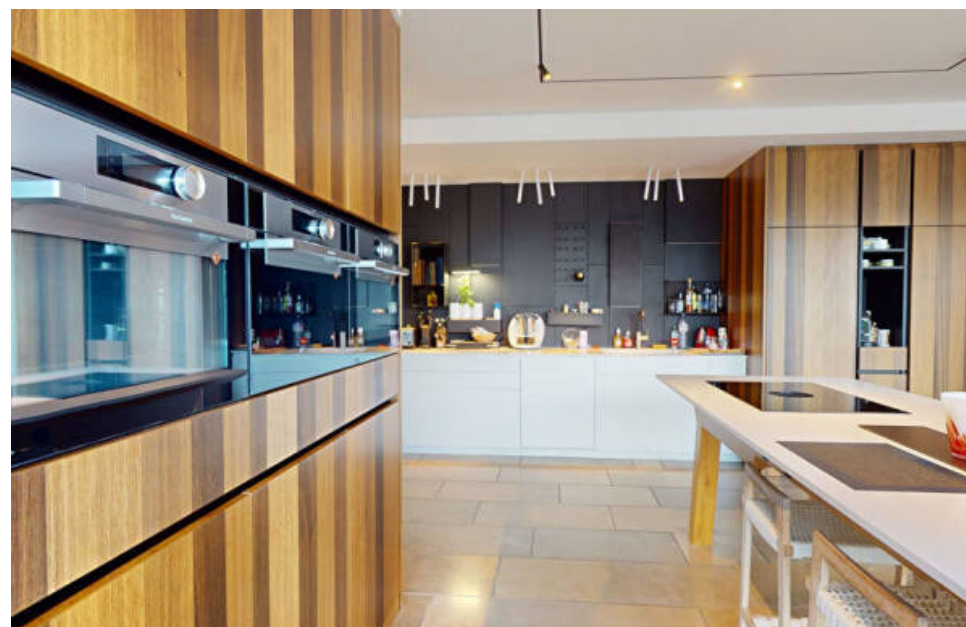

Située dans une impasse calme et sans vis-à-vis, cette maison conçue par un architecte, est un véritable joyau. Elle se compose de 4 chambres, 3 salles d'eau, une salle de bain, un dressing, un salon séjour cuisine de plus de 90 m² avec sa cheminée, une buanderie, un car port, et bien plus encore. La maison est orientée plein sud, offrant une vue imprenable sur la dune et la forêt. Le salon est équipé d'une baie vitrée à galandage de 8 mètres, laissant entrer une lumière naturelle abondante et offrant une vue panoramique sur le paysage. La maison est également équipée de la climatisation réversible et du chauffage au sol, pour un confort optimal tout au long de l'année. La pièce maîtresse de cette propriété est sans aucun doute le salon cuisine qui ouvre sur la terrasse, avec piscine et jacuzzi, qui offrent un espace de détente idéal pour se relaxer en famille. La parcelle de 720 m² offre également un grand espace extérieur pour profiter du soleil et de l'air frais. La maison est située dans un quartier prisé d'Anglet, à proximité des plages, du golf de Chiberta et de nombreux autres équipements de loisirs. Elle est également proche de nombreux commerces et restaurants, pistes ...

STEPHANE PLAZA IMMOBILIER BIARRITZ

5 avenue Mohernando - 64200 BIARRITZ

[Contacter l'agence](#)

[Voir tous les biens de cette agence](#)