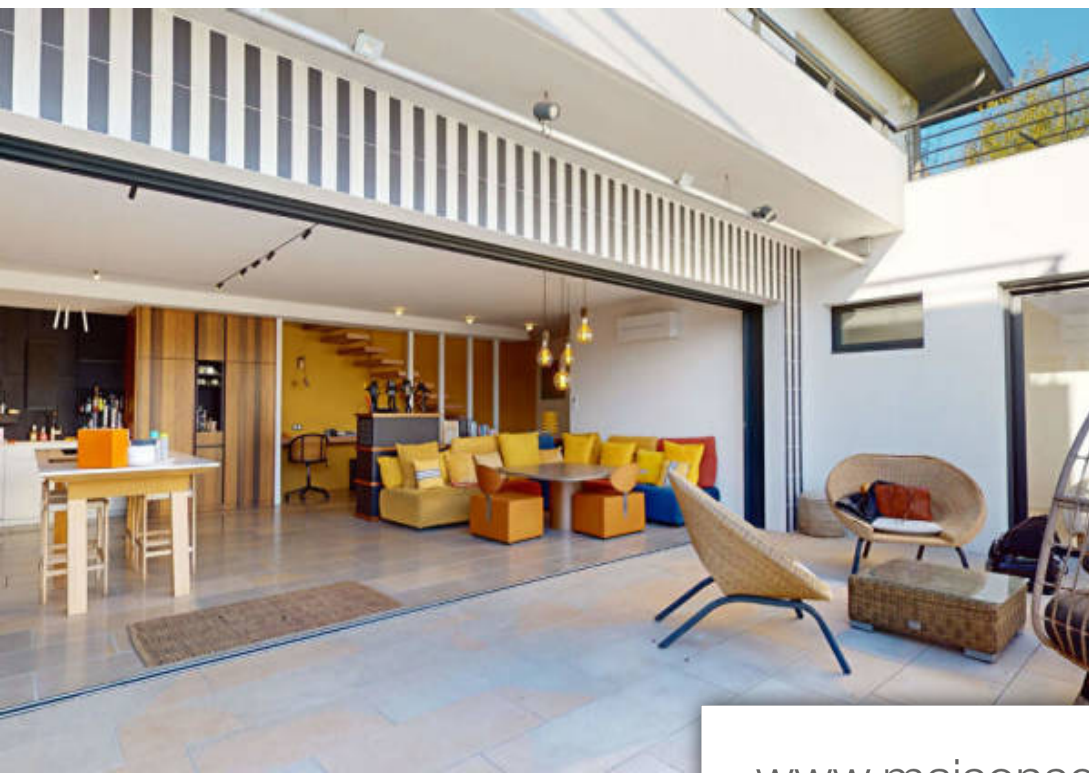

www.maisonsetappartements.fr