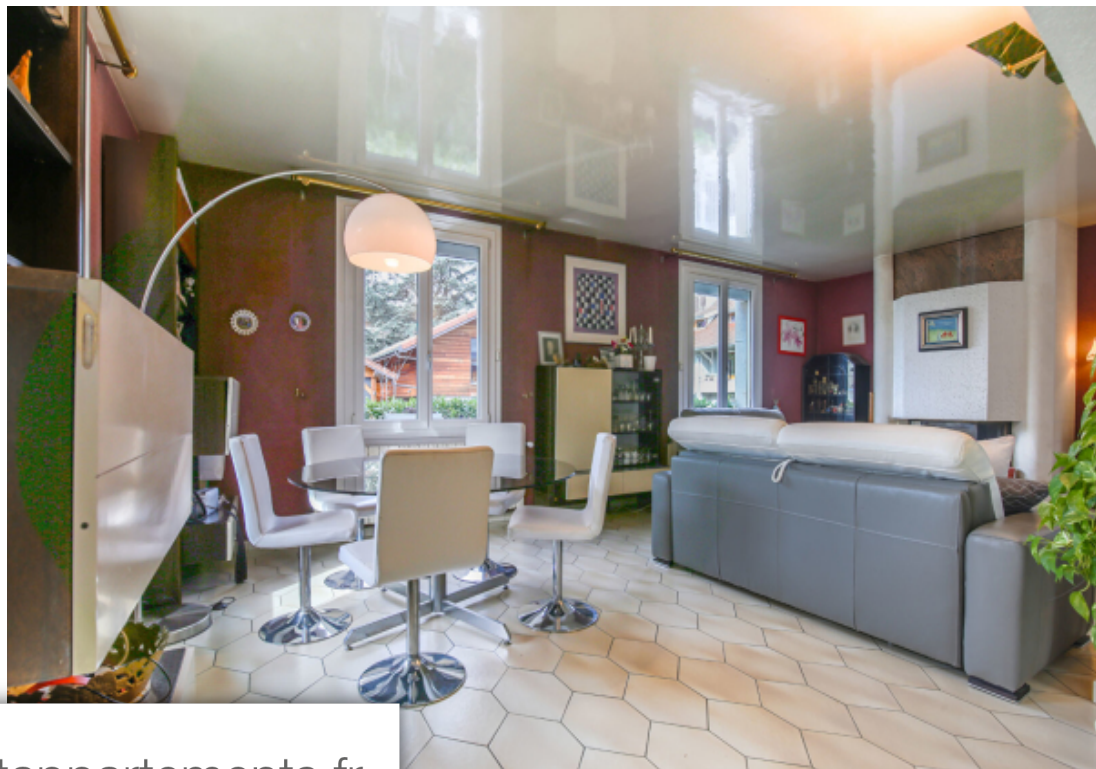

www.maisonsetappartements.fr