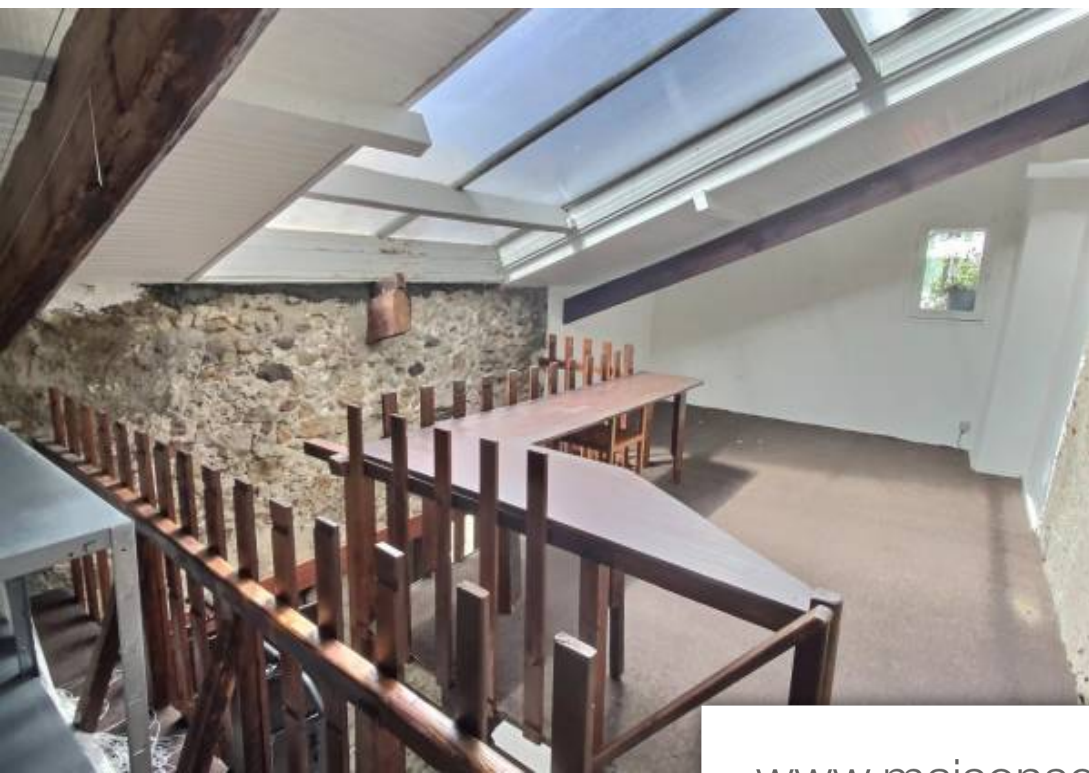

www.maisonsetappartements.fr