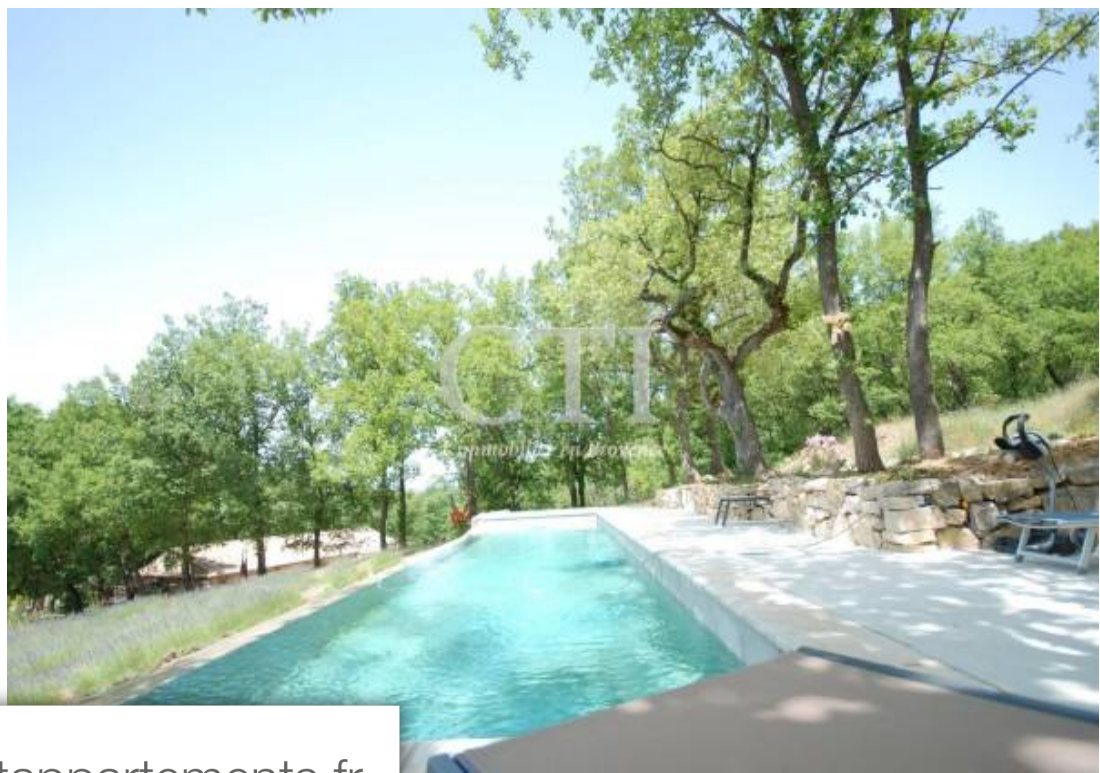

www.maisonsetappartements.fr