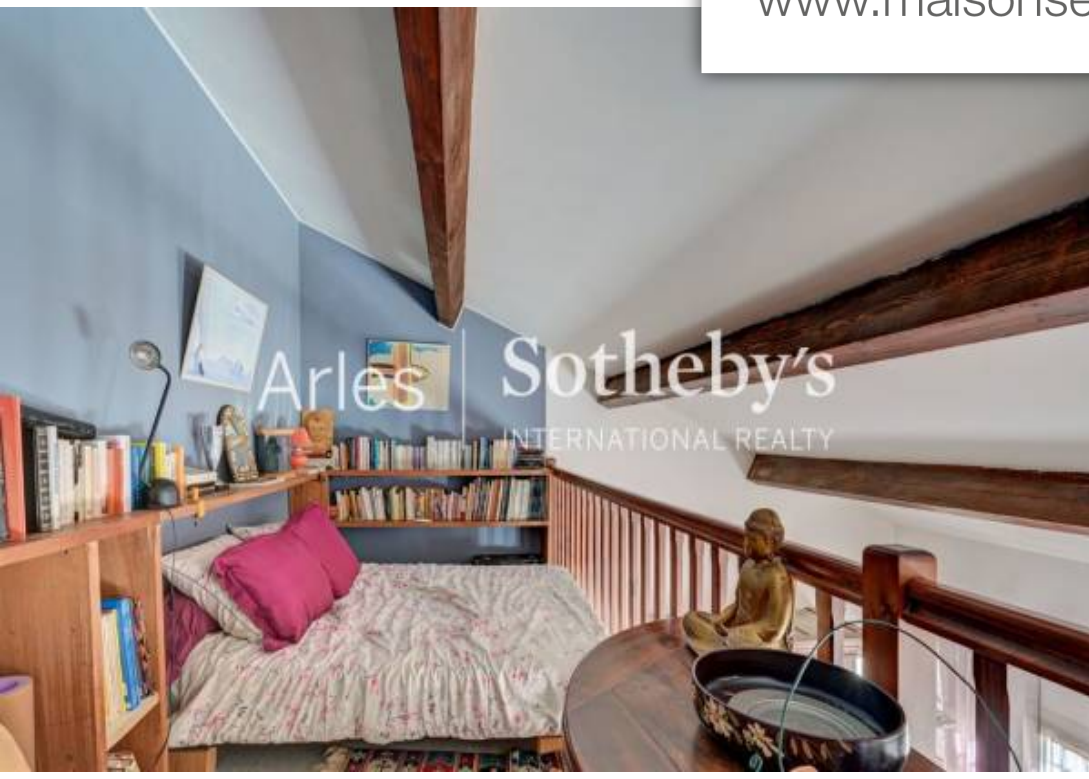

Arles Sotheby's
INTERNATIONAL REALTY