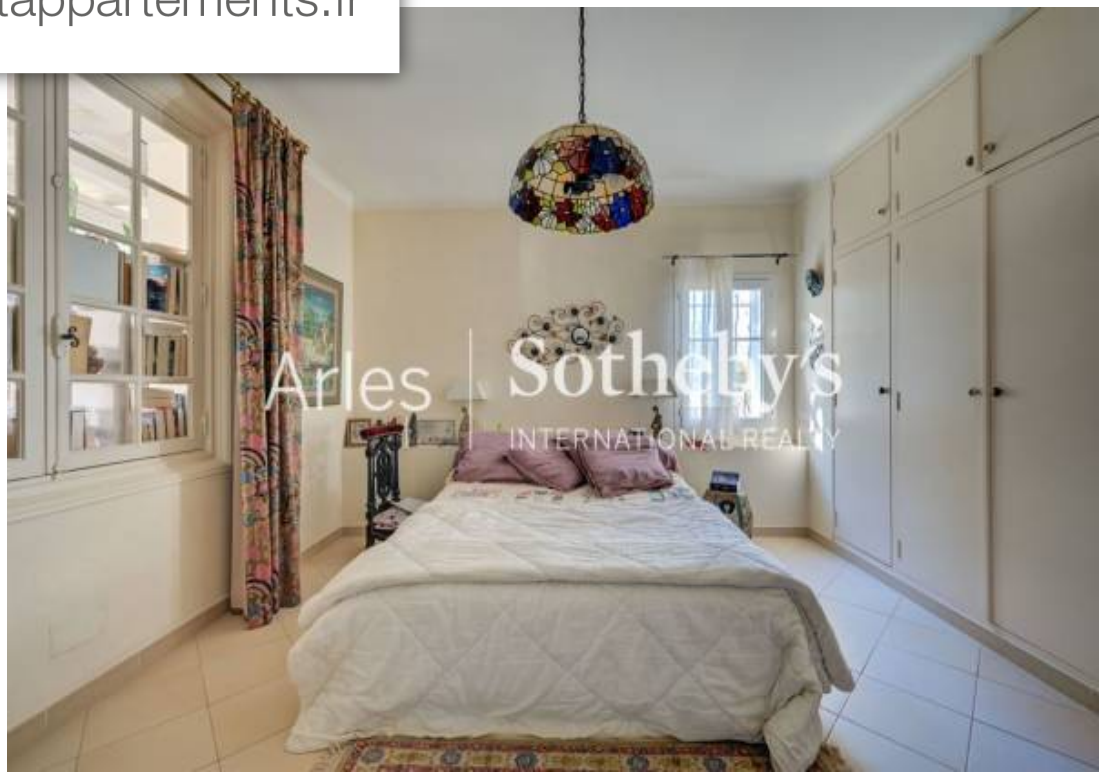

Arles Sotheby's
INTERNATIONAL REALTY