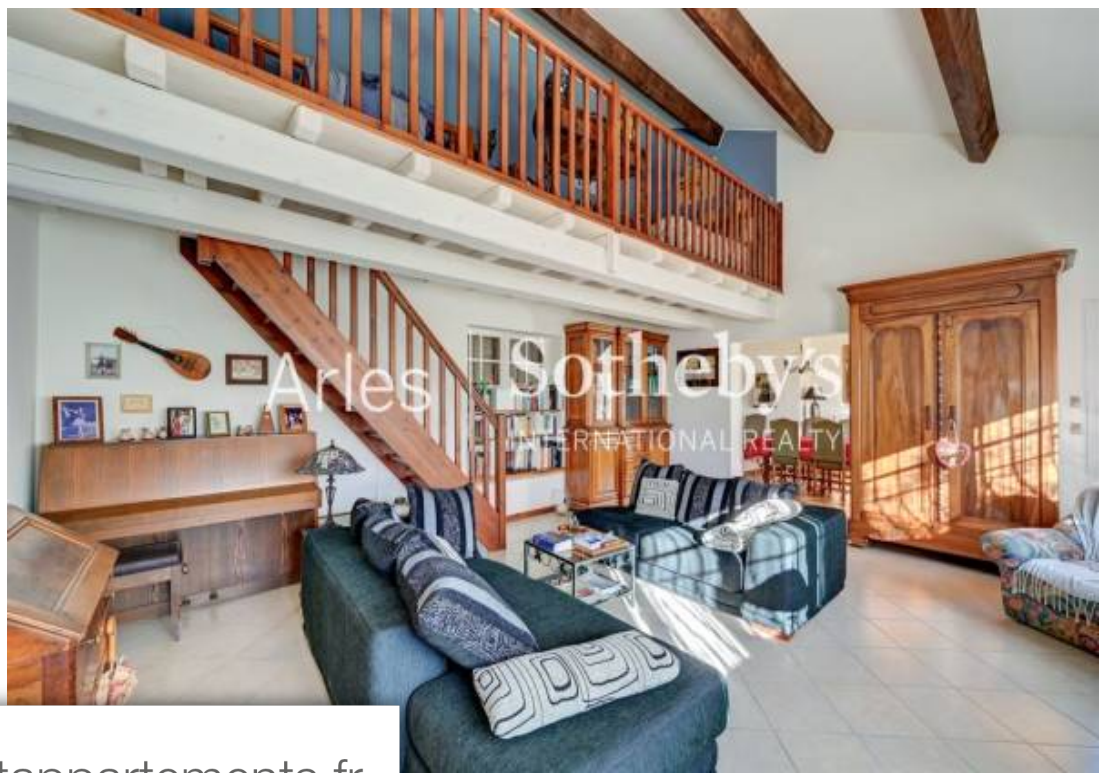

Arles Sotheby's
INTERNATIONAL REALTY

www.maisonsetappartements.fr