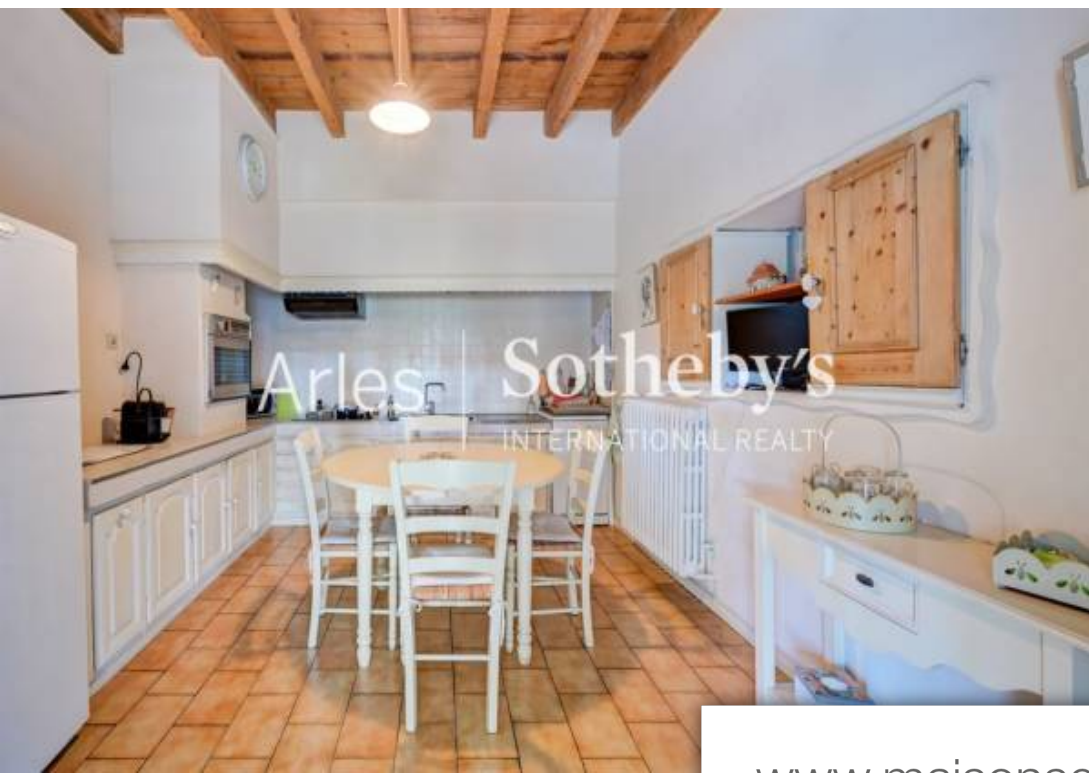

www.maisonsetappartements.fr