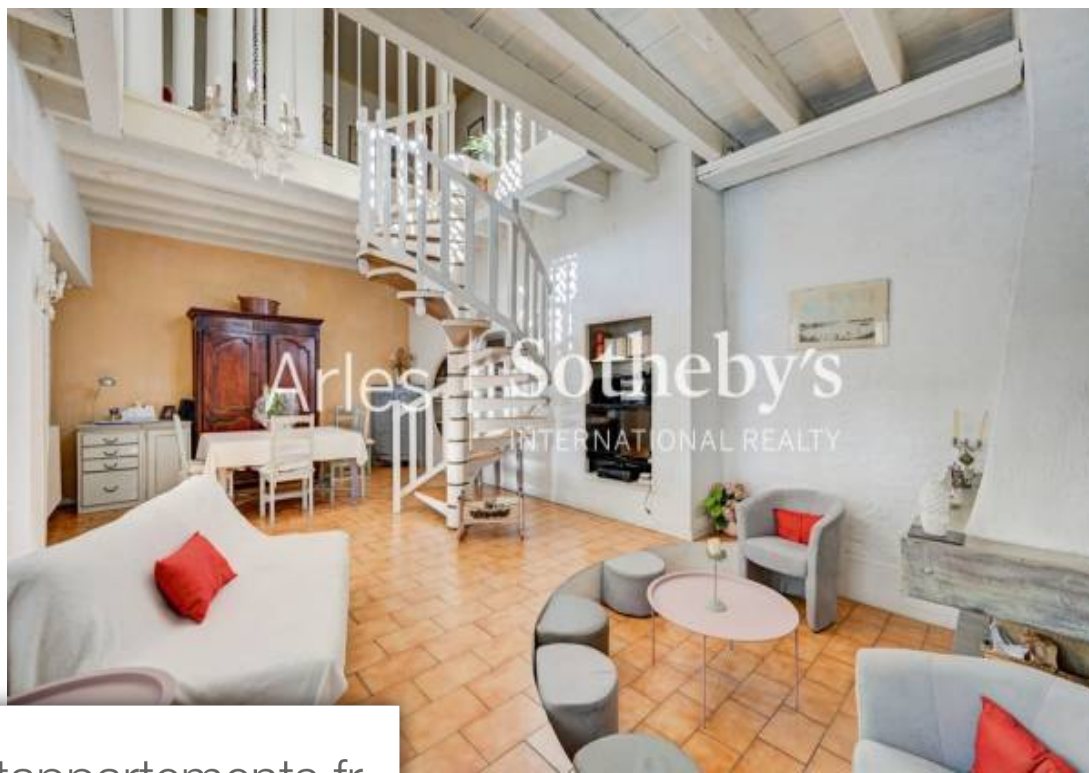

www.maisonsetappartements.fr