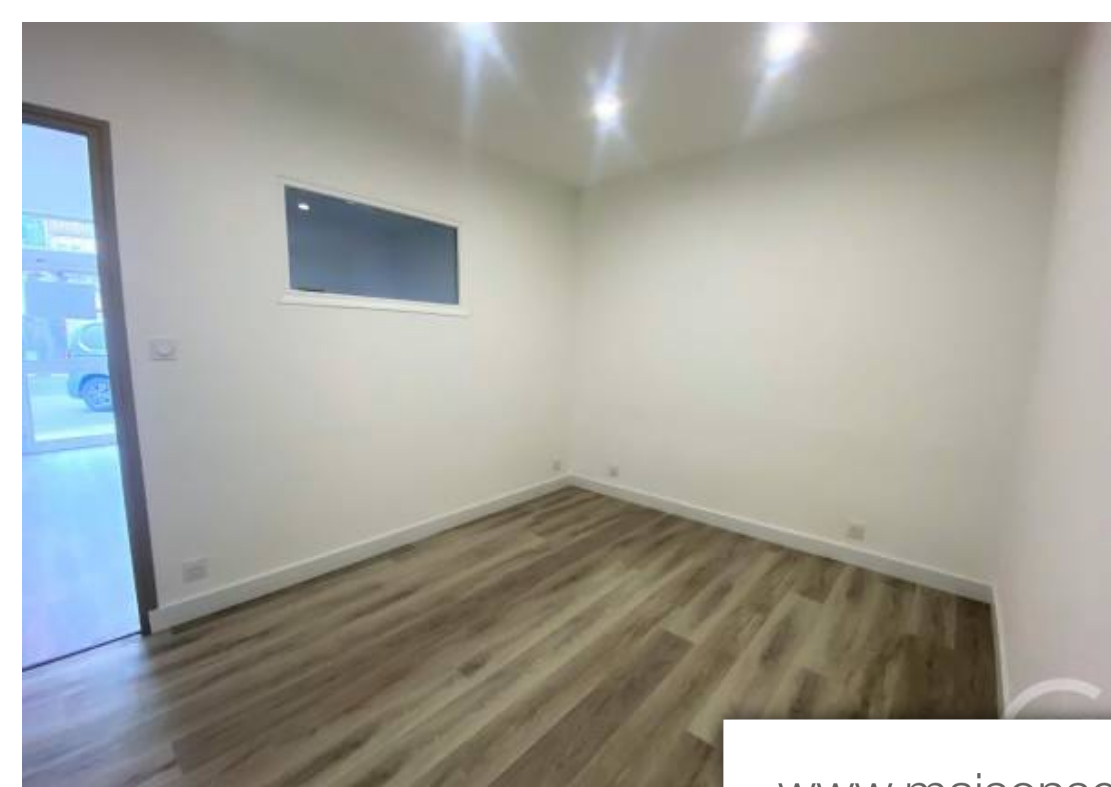

www.maisonsetappartements.fr