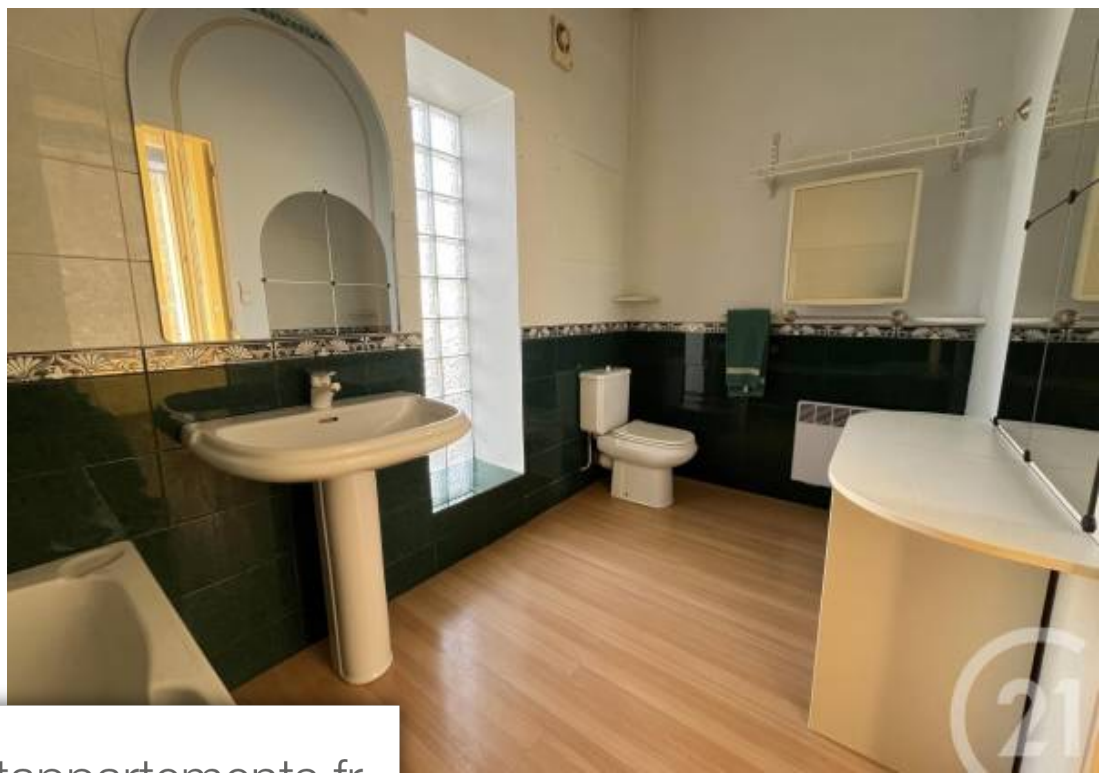

www.maisonsetappartements.fr