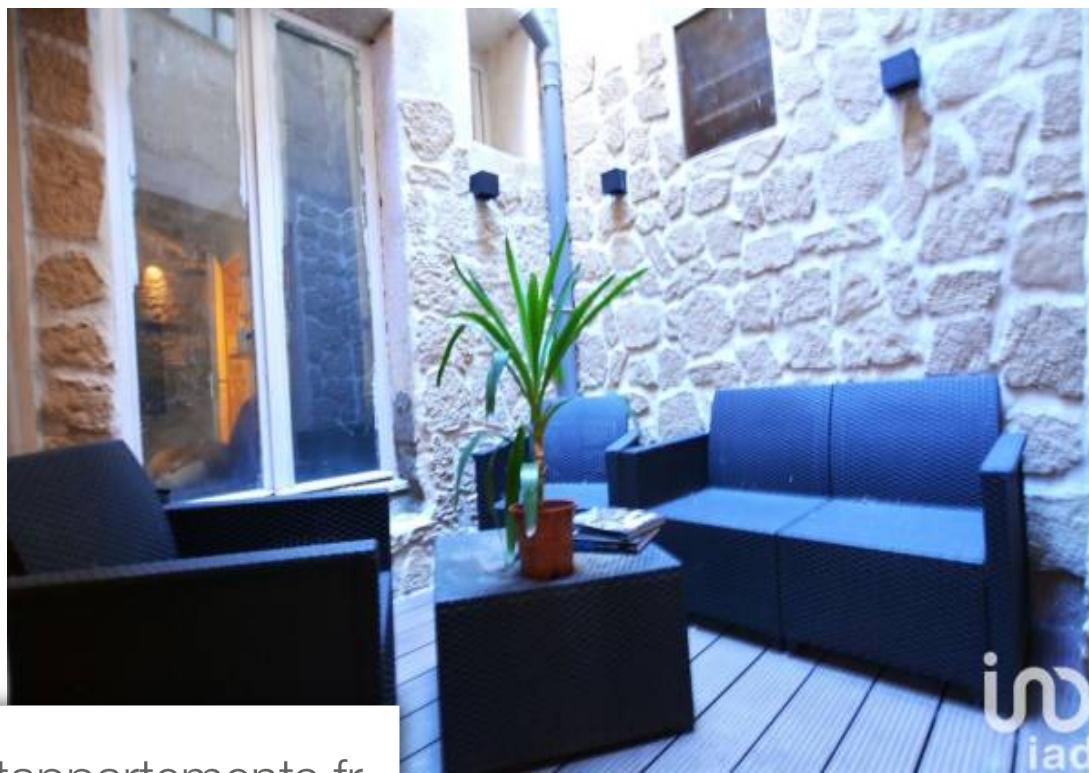

www.maisonsetappartements.fr