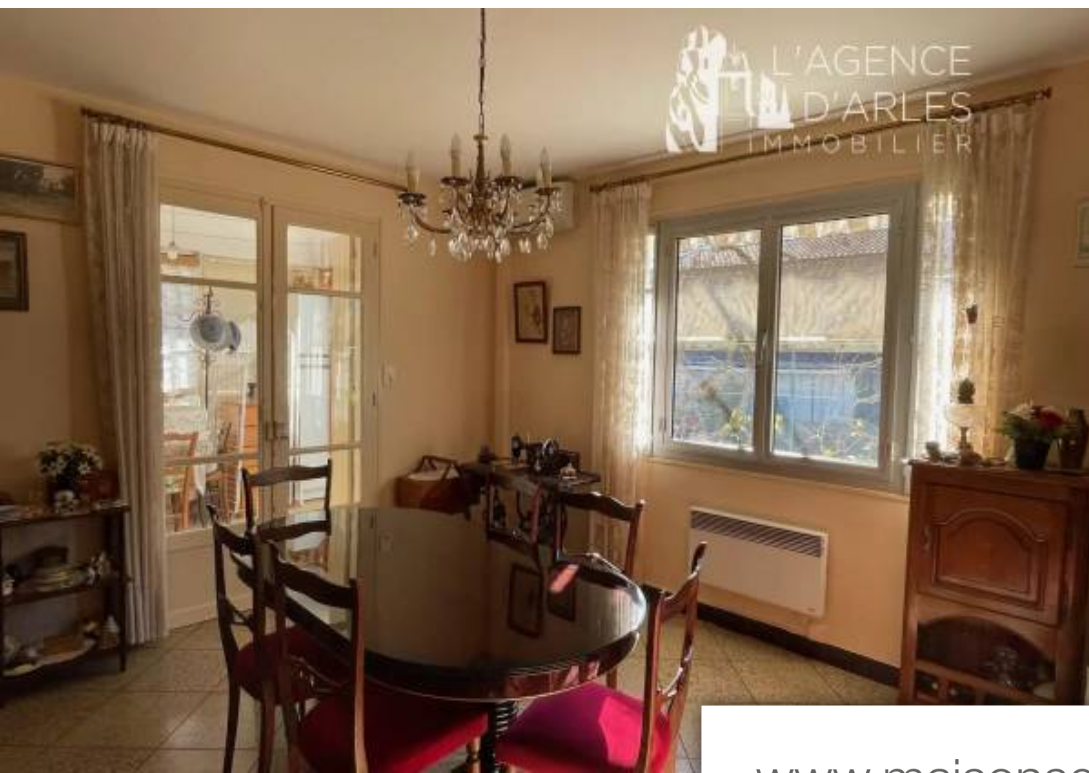

L'AGENCE
D'ARLES
IMMOBILIER