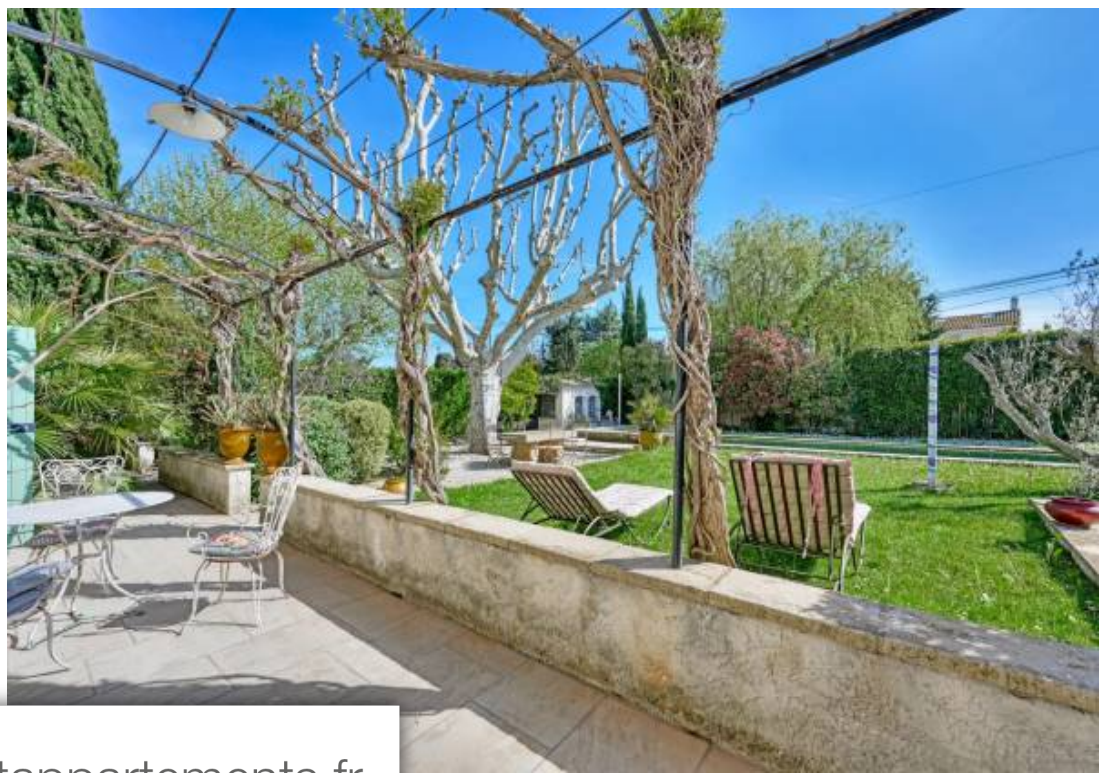

www.maisonsetappartements.fr