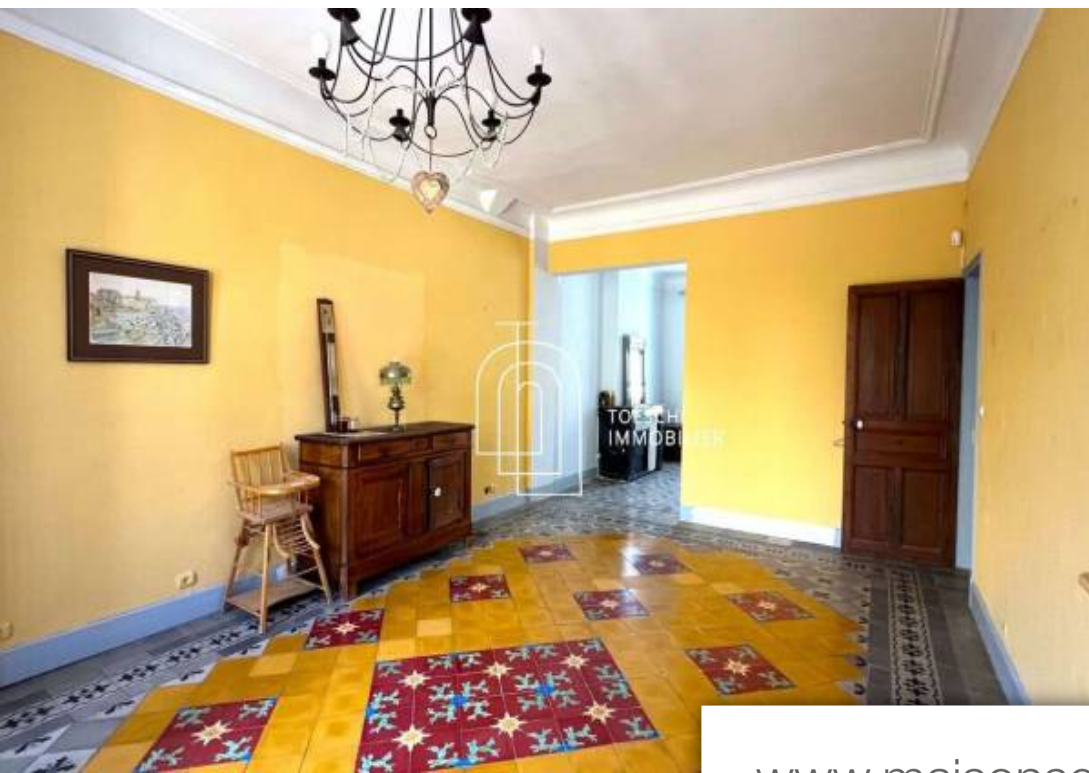

www.maisonsetappartements.fr