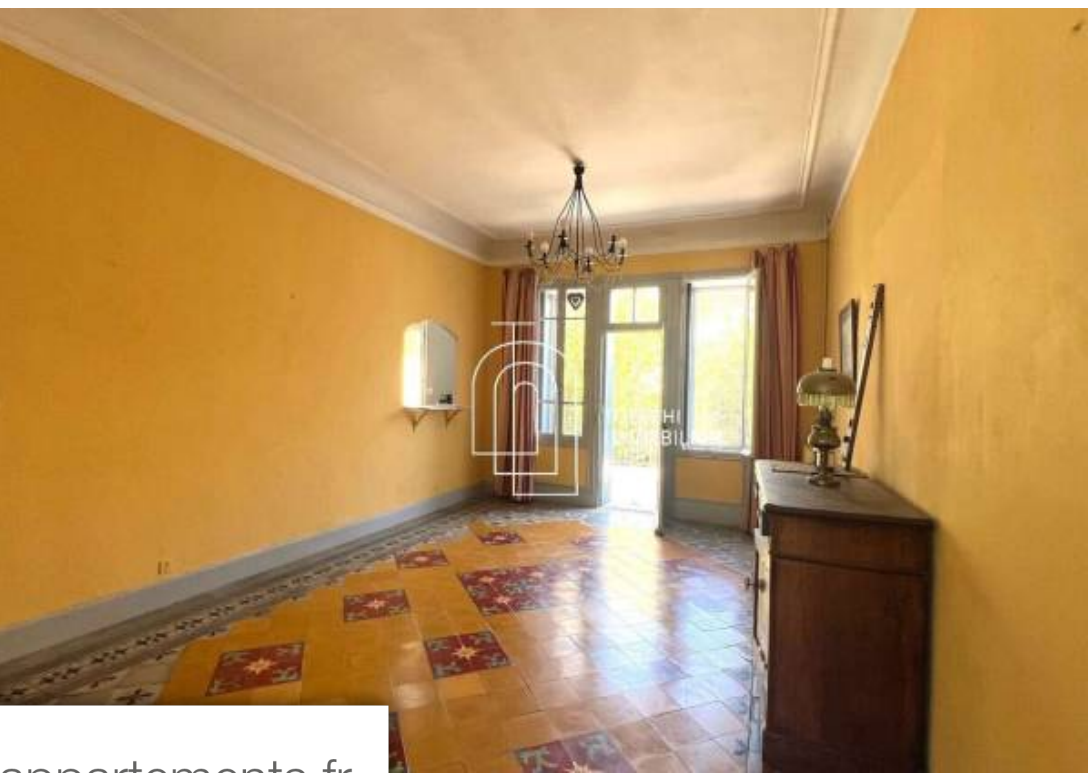

www.maisonsetappartements.fr