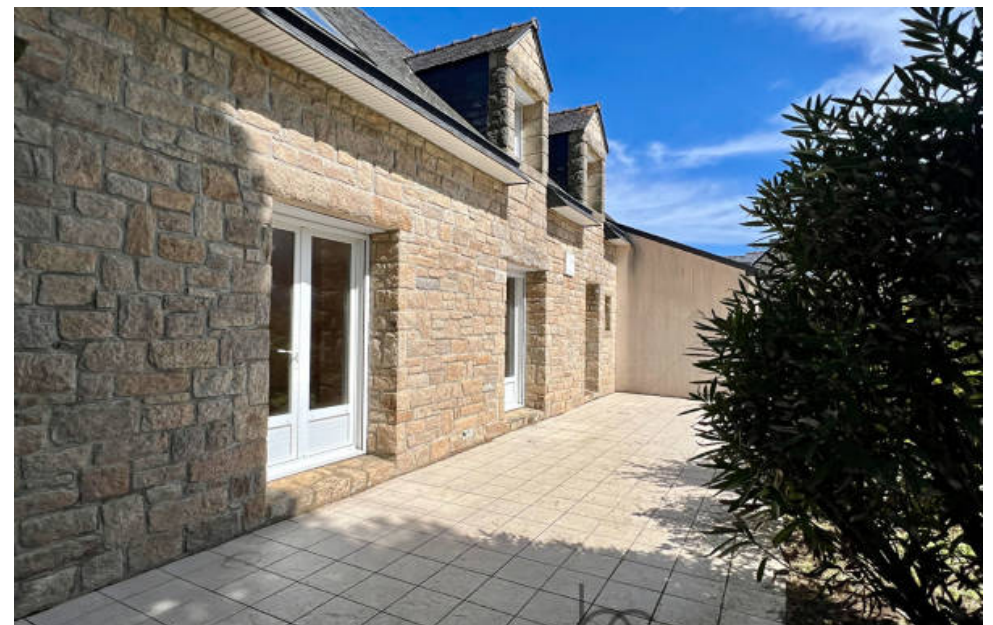

Arzon, venez découvrir cette maison en façade pierre à proximité du port du crouesty, des plages et des commerces, sur un vaste terrain arboré de 950m² environ, et comprenant: au rez-de-chaussée: entrée, séjour salon avec insert, cuisine indépendante, véranda, chambre parentale avec salle d'eau et wc. A l'étage: quatre belles chambres, salle de bains avec douche, wc indépendant, et partie aménageable de 20m² supplémentaire. Vaste garage avec cave jardin arboré avec deux cabanons en bois. Maison idéale comme résidence secondaire ou principale! A visiter sans tarder! Prix fai : 885 800 euros dont 3.00 % honoraires ttc à la charge de l'acquéreur.

AGENCE IMMOBILIERE BENEAT CHAUVEL

1 Chemin du Crouesty - 56640 ARZON

[Contacter l'agence](#)

[Voir tous les biens de cette agence](#)