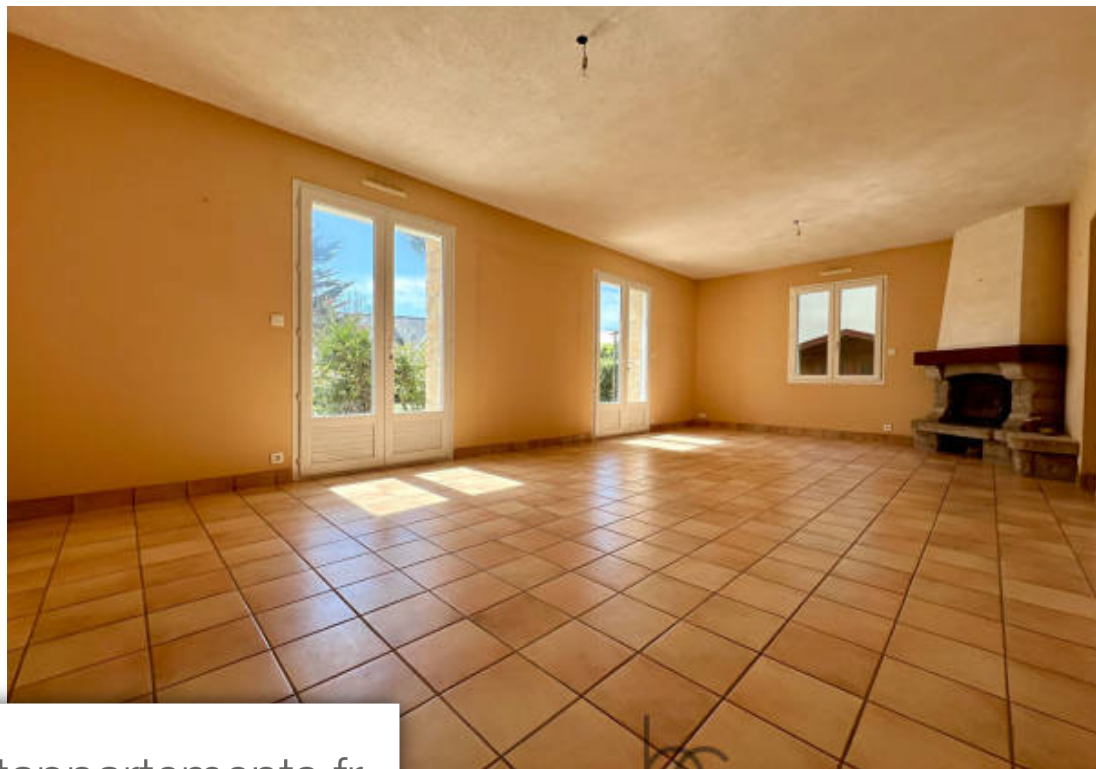

www.maisonsetappartements.fr