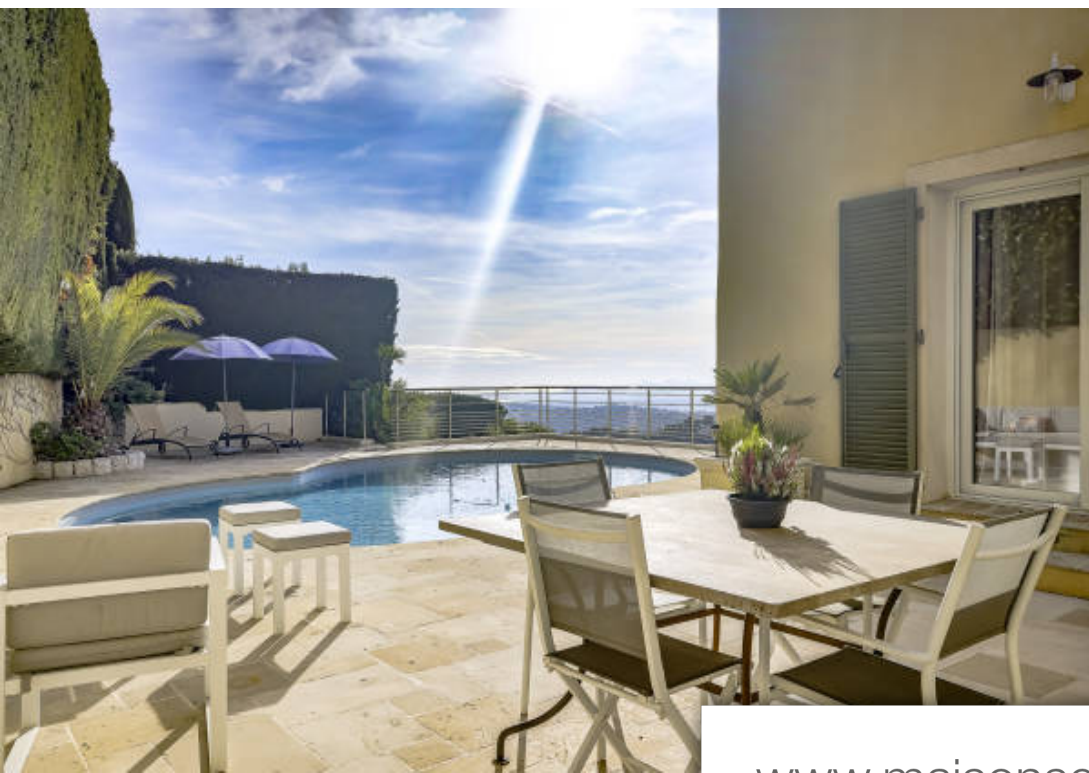

www.maisonsetappartements.fr