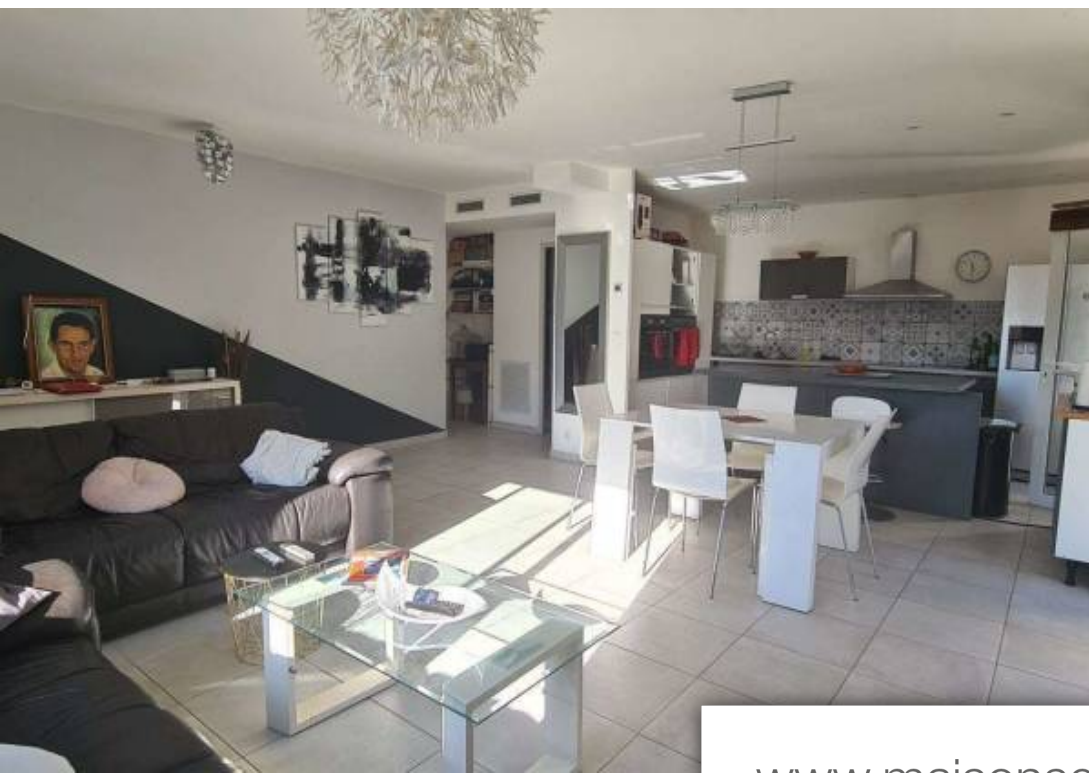

www.maisonsetappartements.fr