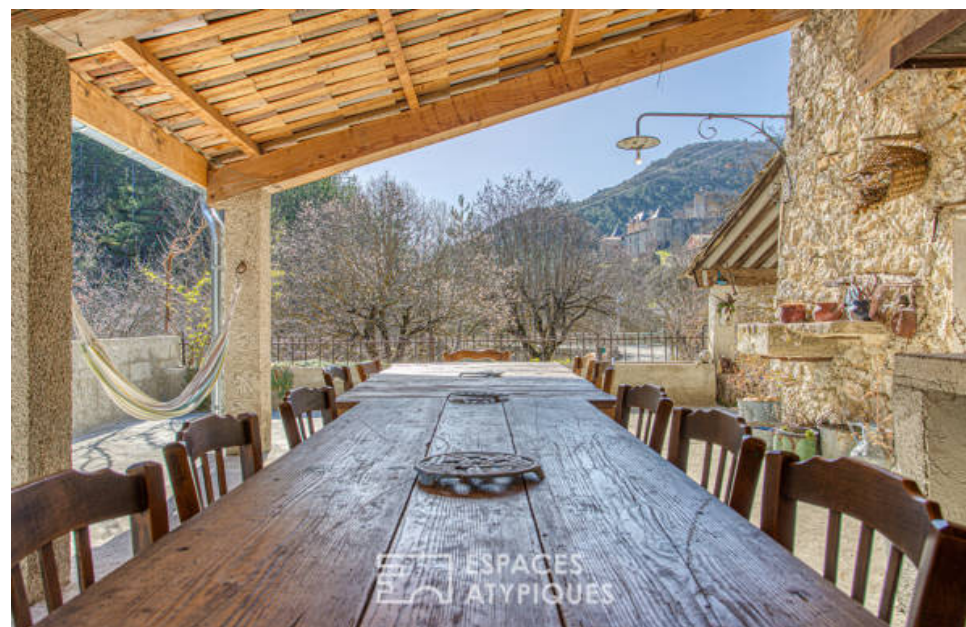

À aulan, cette remarquable et pittoresque propriété du xviiième siècle se situe au pied du château du village et à seulement 7 km de montbrun les bains, la médiévale. Édifiée au coeur d'un cadre unique et insolite, la maison est assise sur un impressionnant terrain de 4333 m2. Rénovée avec une sensibilité authentique et chaleureuse, elle mêle harmonieusement tradition et modernité qui donnent une impression d'éternité. Cernées par des terrasses lumineuses et invitantes et par un calme jardin arboré, la maison s'organise en deux parties: -un espace de VI familiale de 103m2 qui comprend trois chambres douillettes, une salle de bain, un intime salon-bibliothèque avec insert et une cuisine de campagne ornementée d'une cheminée - et un espace de travail, anciennement exploité en buvette, petit restaurant et une salle de spectacle, tout aussi précieusement intemporel. Cette propriété offre de nombreuses possibilités d'aménagement, où l'on peut imaginer se construire et savourer une VI paisible loin du tumulte, tout en bénéficiant d'une activité d'accueil touristique rentable grâce au réaménagement de l'espace restauration en un projet de gîtes ou chambres d'hôtes. Le terrain clôturé ...

ESPACES ATYPIQUES AVIGNON - LUBERON

24, rue Thiers - 84000 AVIGNON

[Contacter l'agence](#)

[Voir tous les biens de cette agence](#)