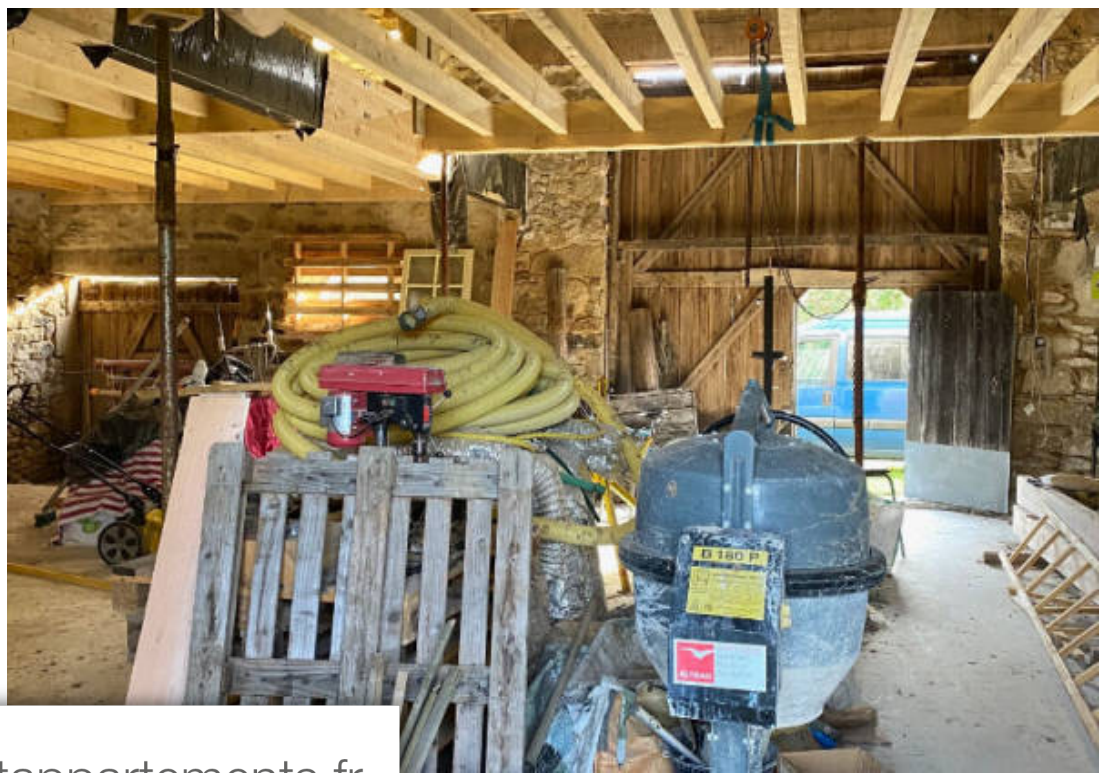

www.maisonsetappartements.fr