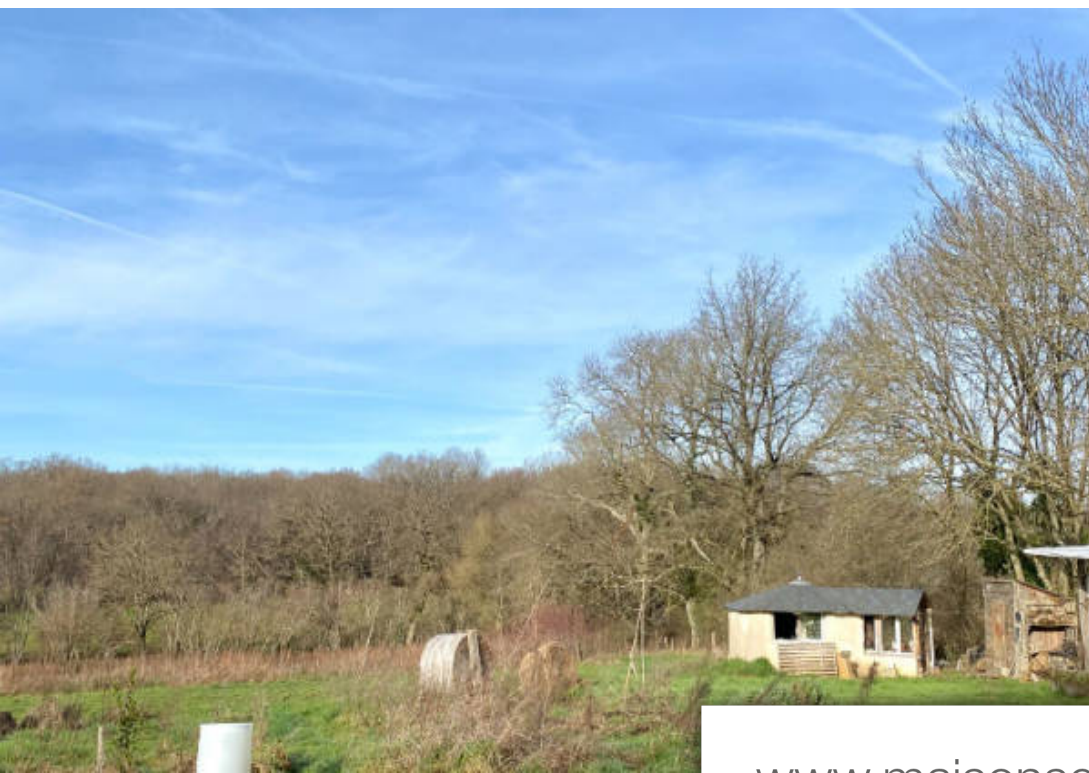

www.maisonsetappartements.fr