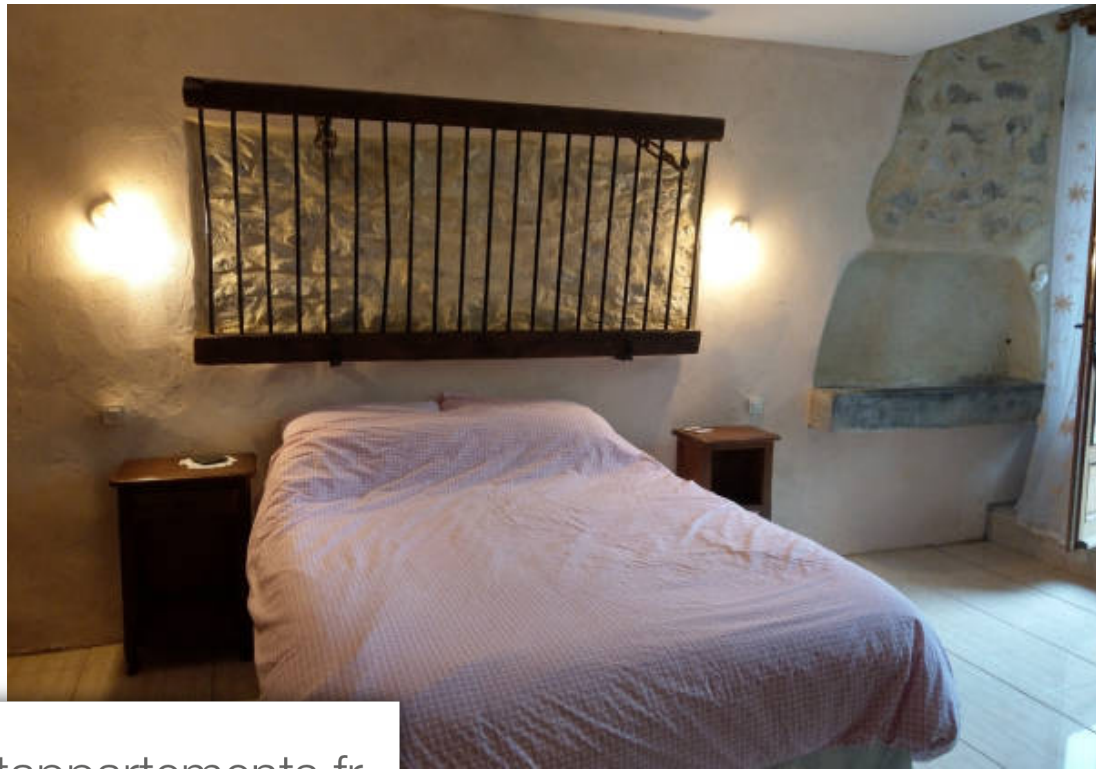

www.maisonsetappartements.fr