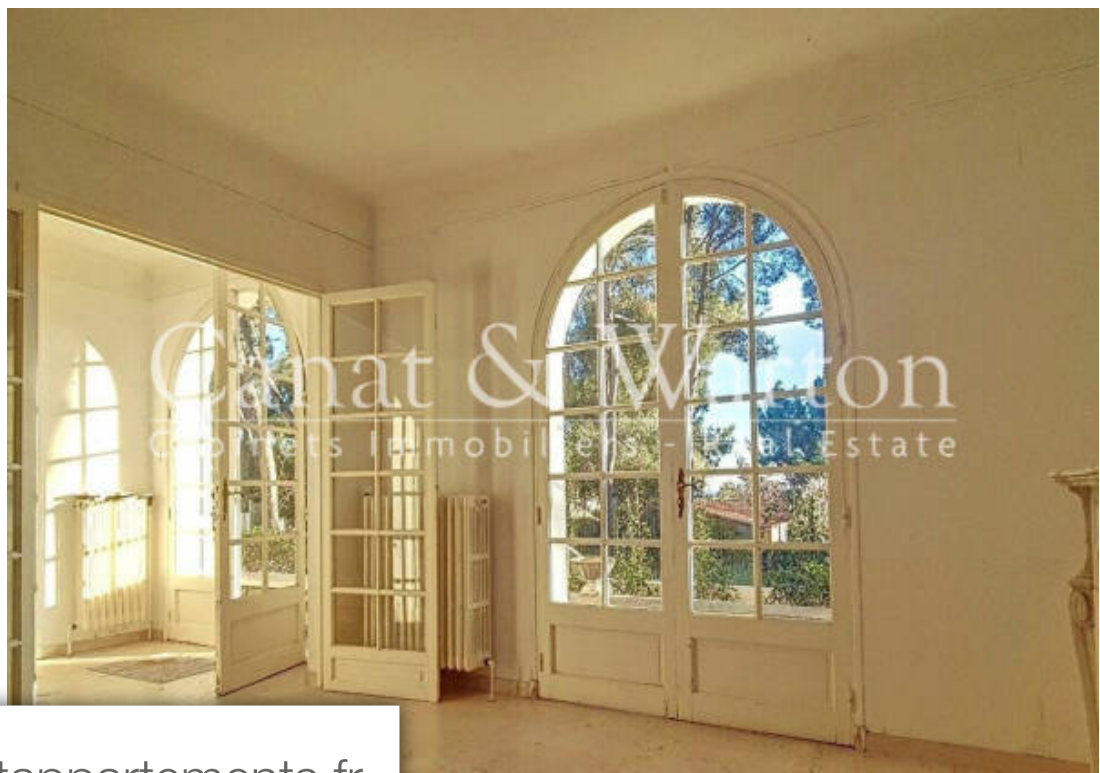

Canat & Warton
Cabinets Immobiliers - Real Estate

www.maisonsetappartements.fr