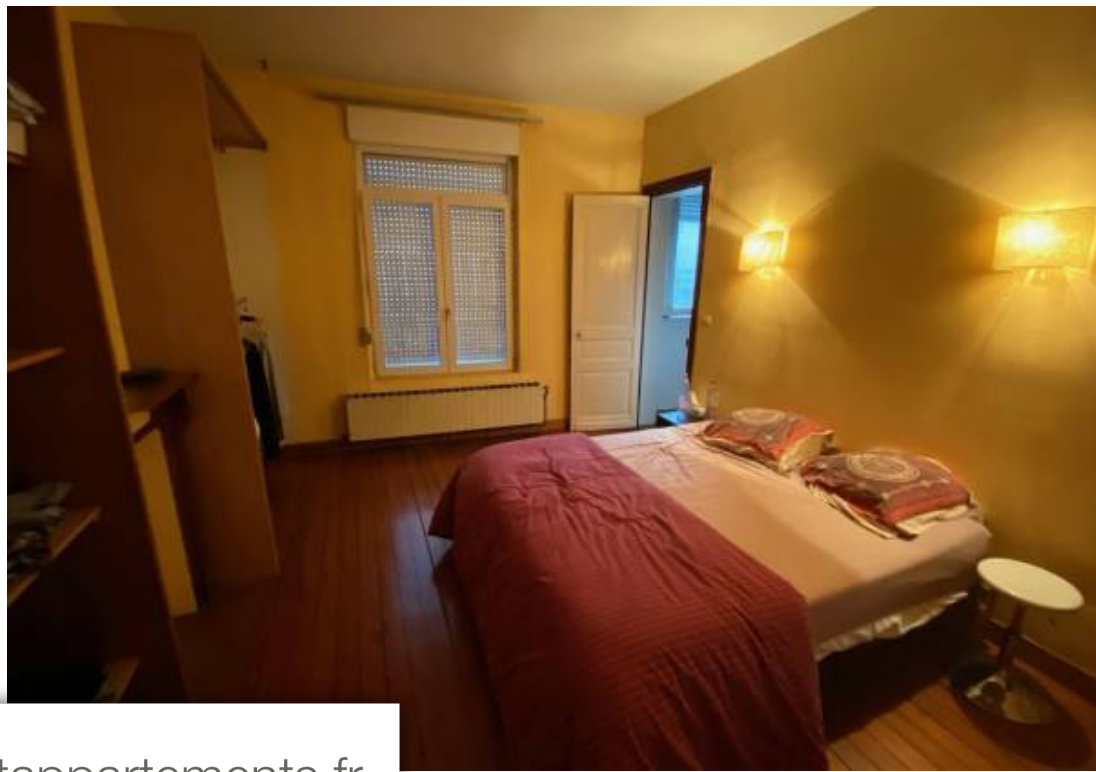

www.maisonsetappartements.fr