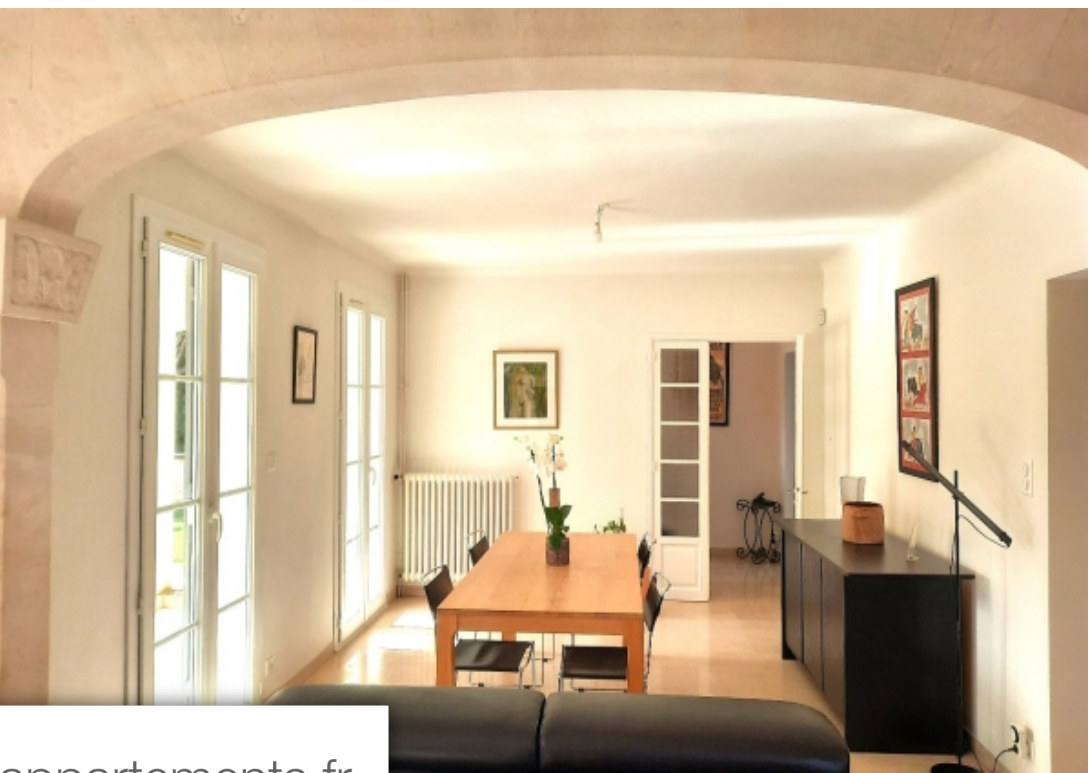

www.maisonsetappartements.fr