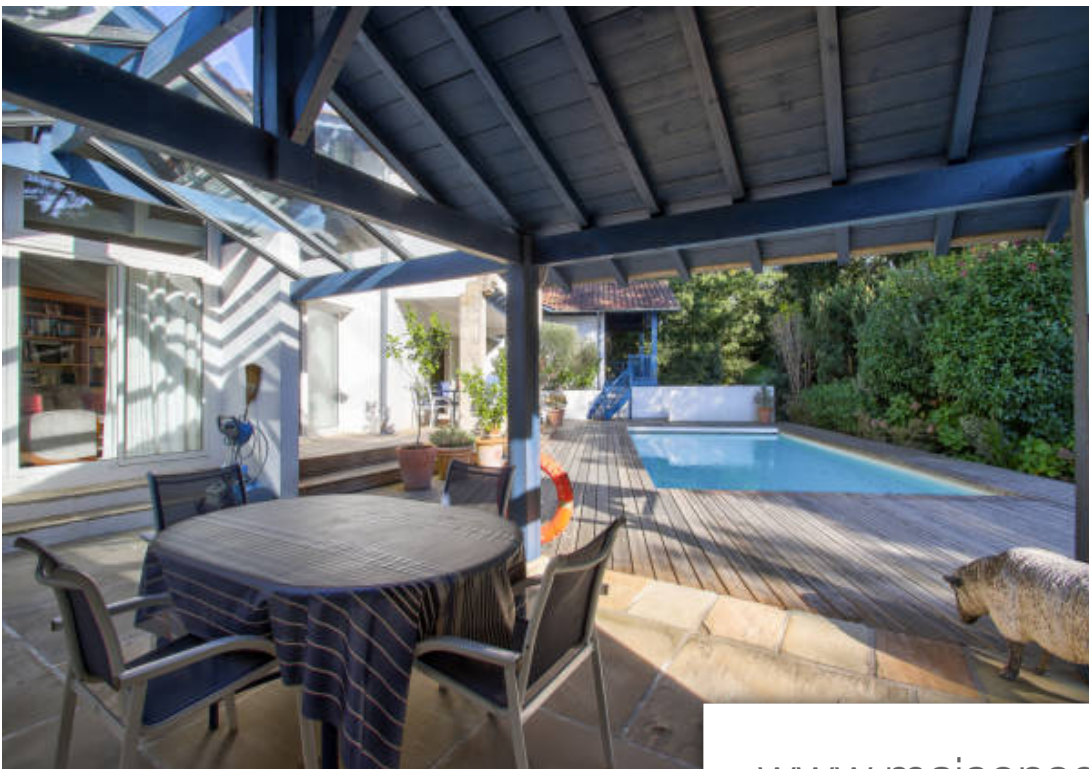

www.maisonsetappartements.fr