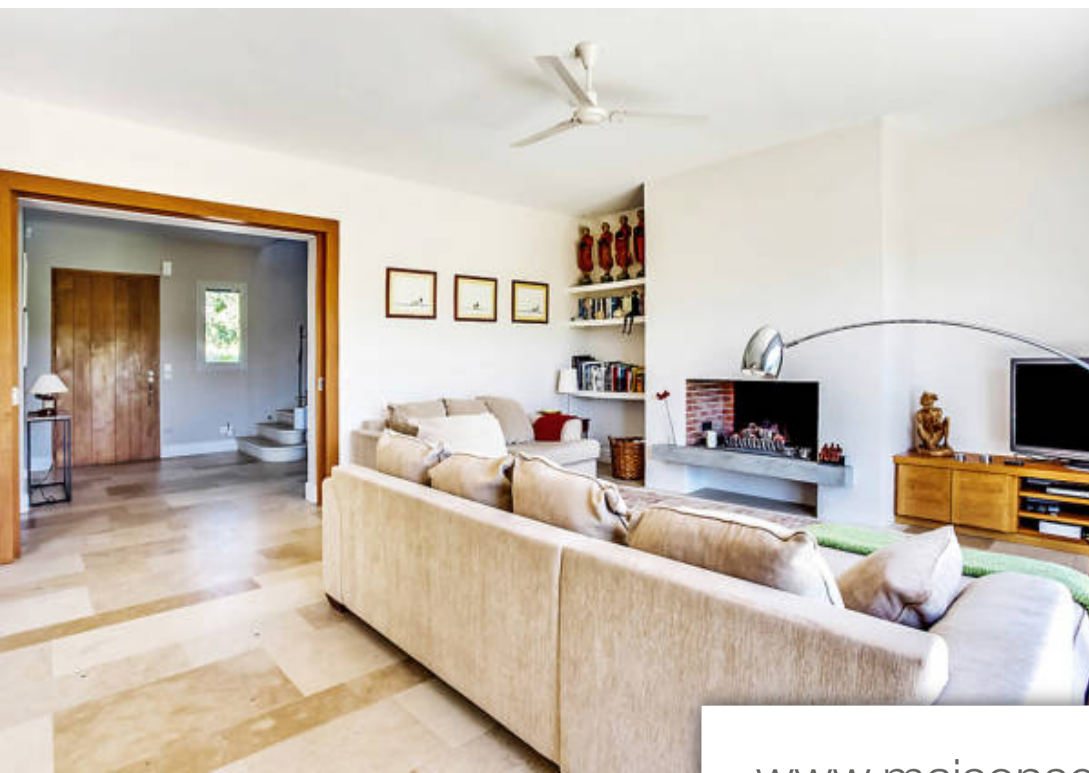

www.maisonsetappartements.fr