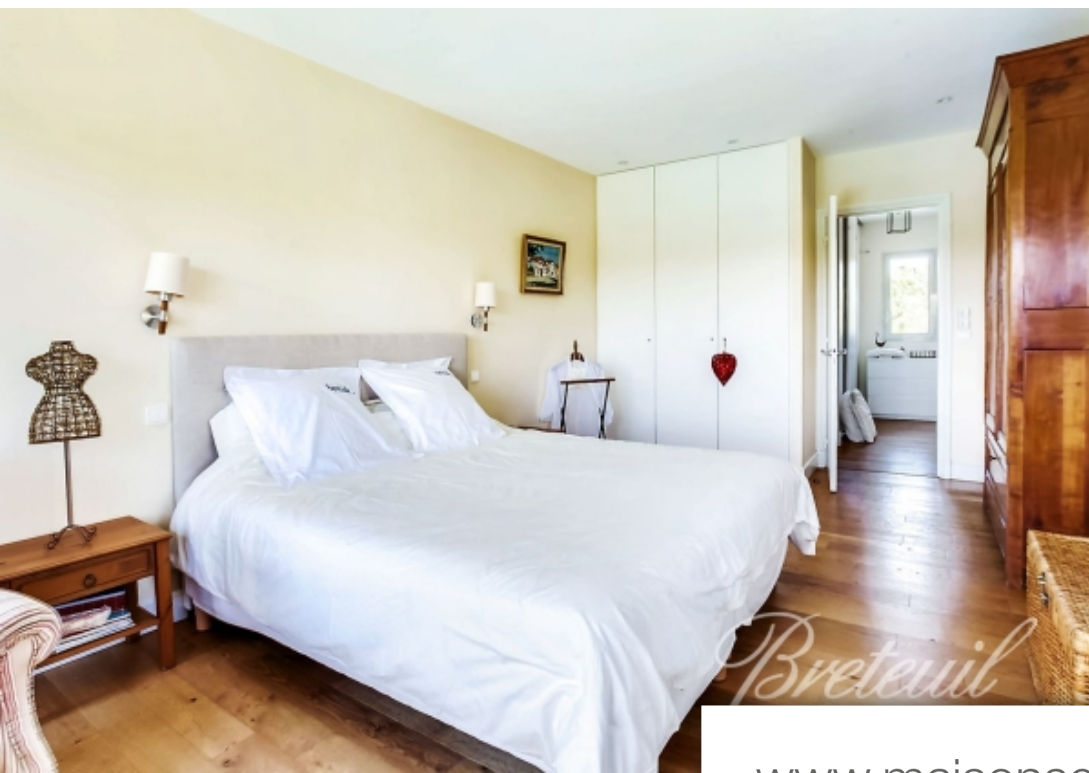

www.maisonsetappartements.fr