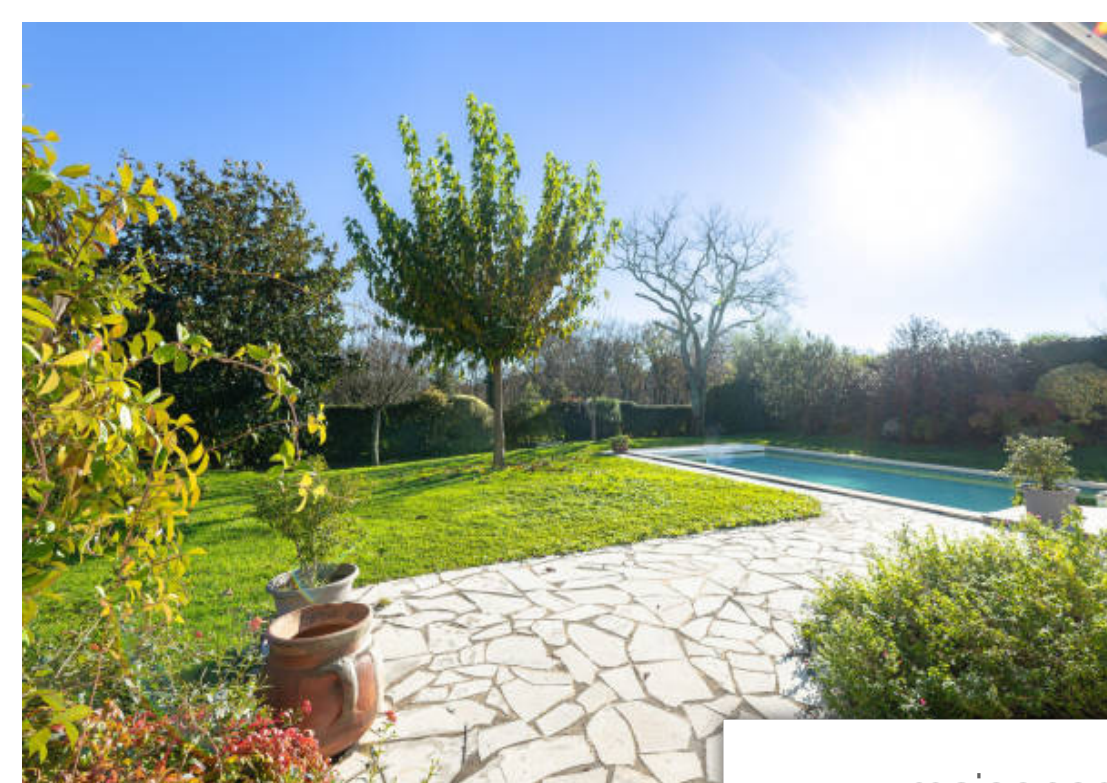

www.maisonsetappartements.fr