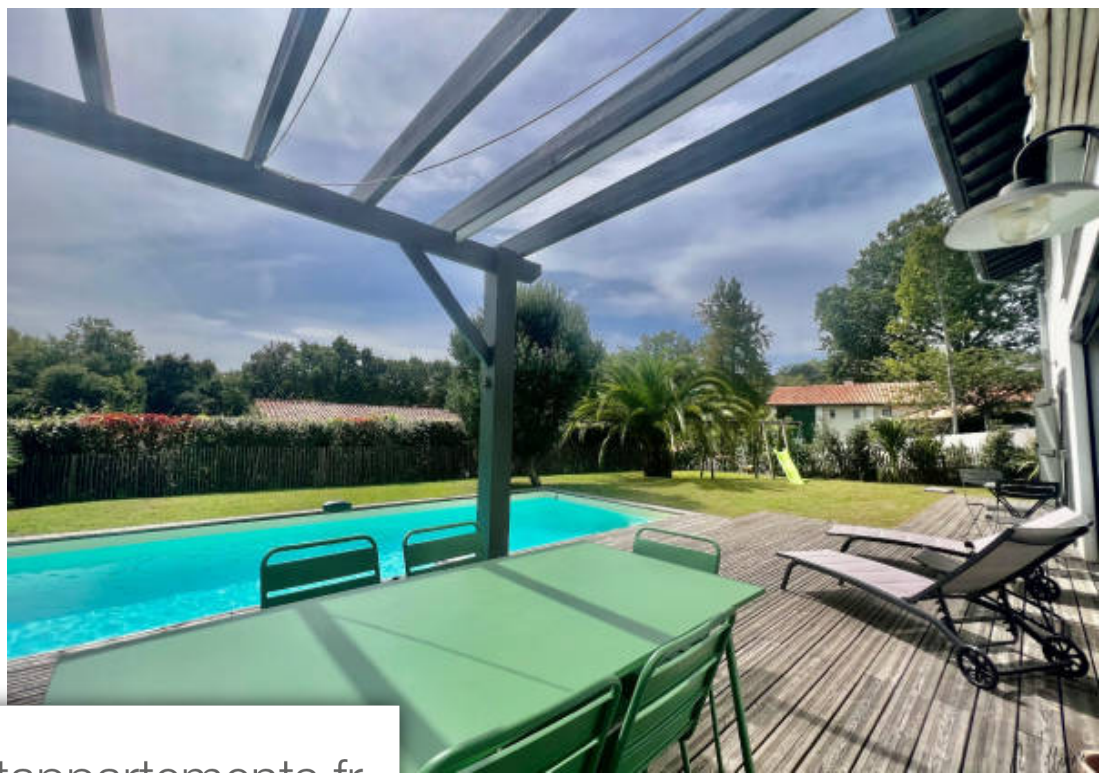

www.maisonsetappartements.fr