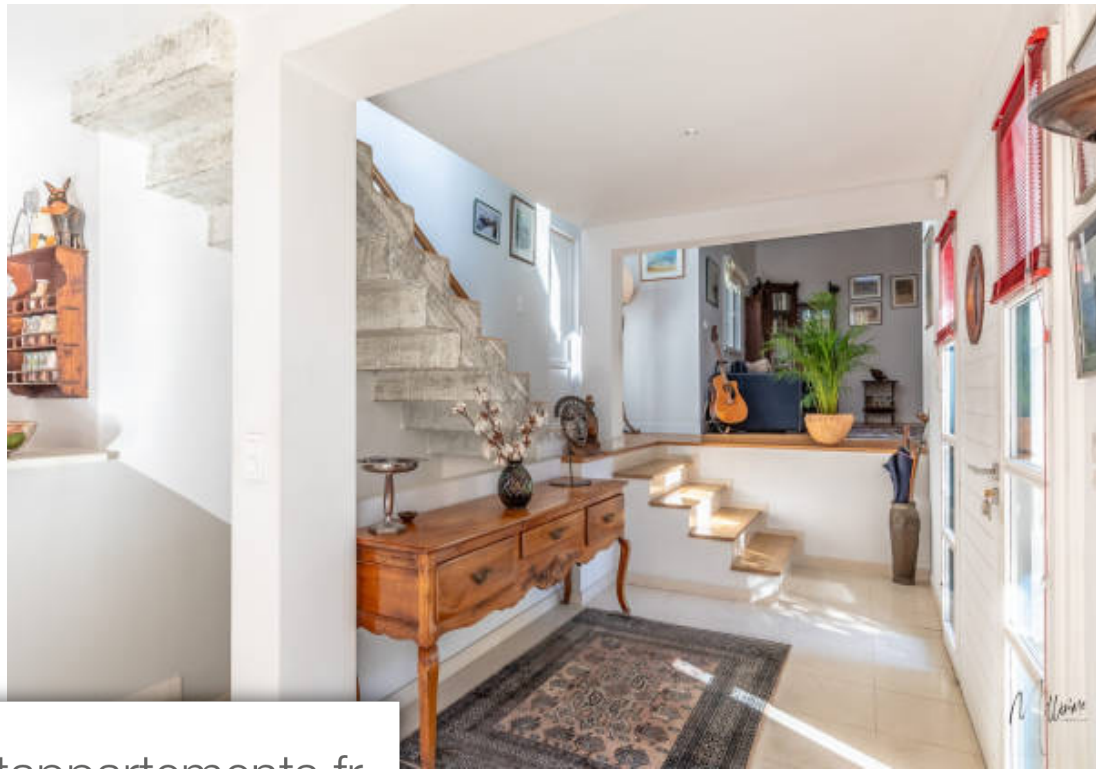

www.maisonsetappartements.fr