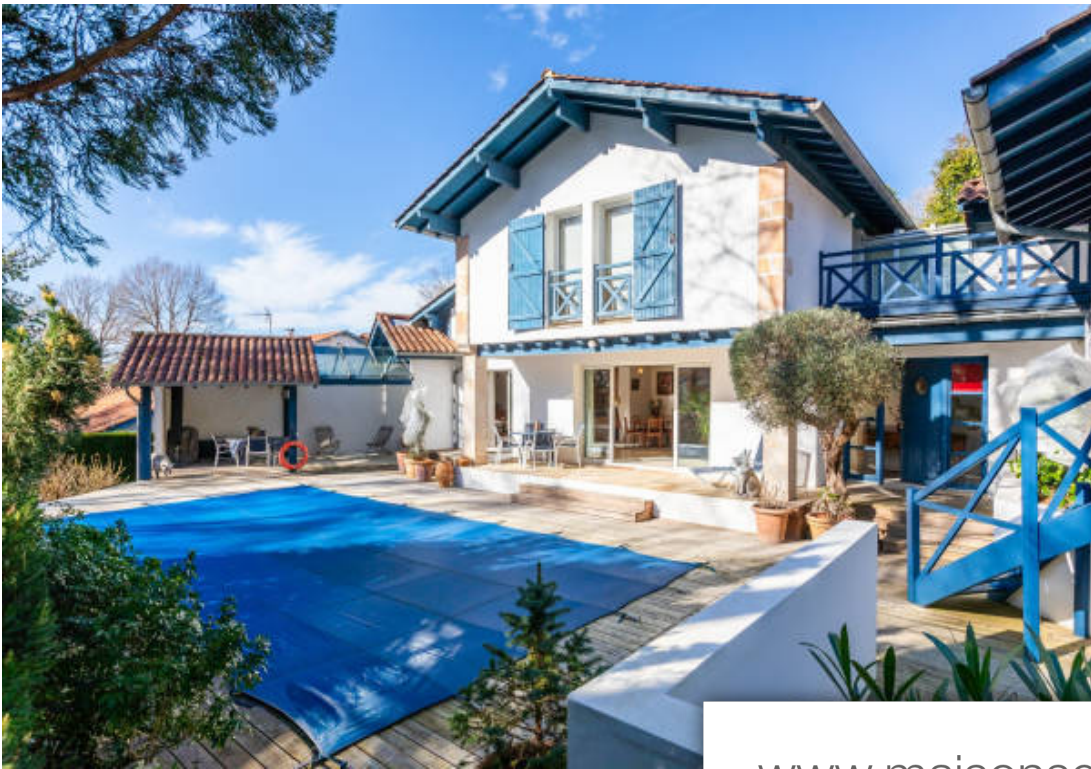

www.maisonsetappartements.fr