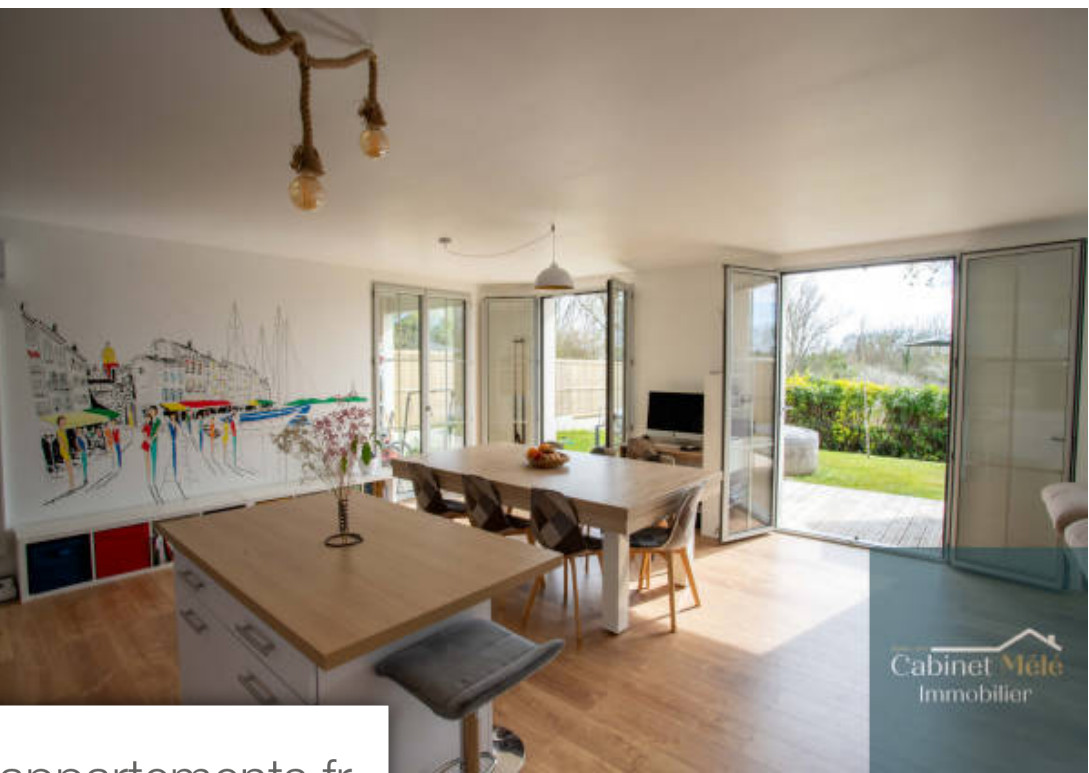

www.maisonsetappartements.fr