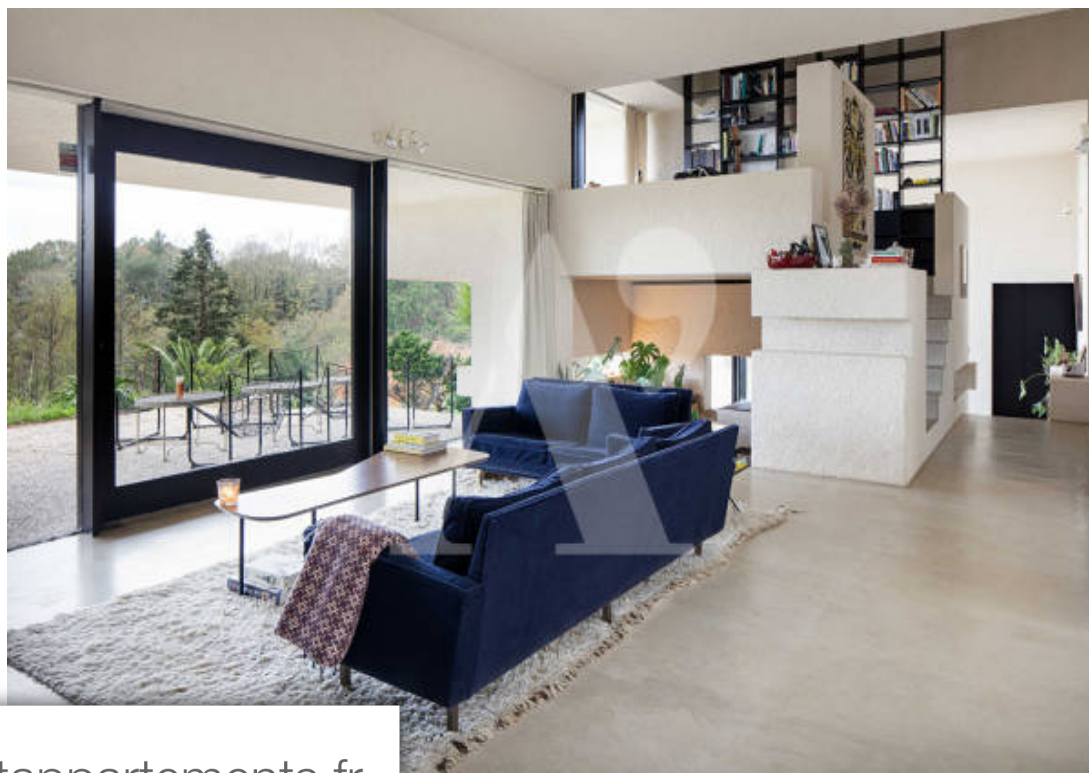

www.maisonsetappartements.fr