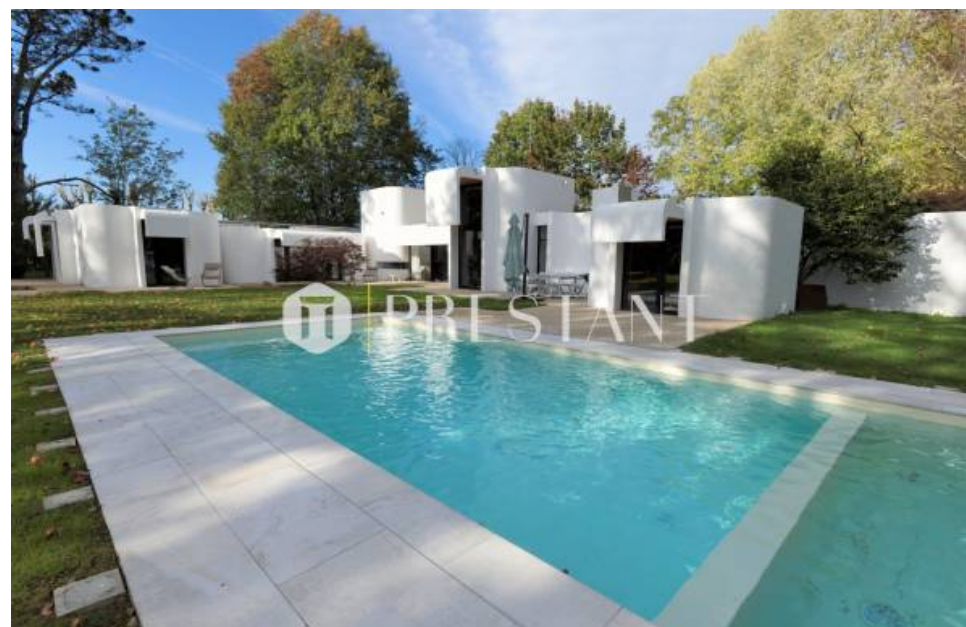

Découvrez cette maison d'architecte unique des années 70, située à Saint Pierre d'Irube, une propriété inscrite aux Monuments Historiques. Avec une superficie de 290 m² et un jardin paysager de 5400 m², cette maison offre un cadre de vie exceptionnel pour les amateurs d'art, de pièces vintage, d'architecture et de séjours insolites. La maison est meublée sur mesure, avec une terrasse de 150m² comprenant un espace barbecue pour les soirées entre amis ou en famille. Profitez également de la piscine extérieure et du jardin pour des moments de détente et de relaxation. La maison dispose de 5 chambres, dont une suite, et de 3 salles de bain. Un garage privé est également mis à disposition. La propriété est idéalement située à seulement 15 minutes de Bayonne et à 10 km des plages d'Anglet. L'accès à l'aéroport est à seulement 6 km, et les transports en commun sont facilement accessibles. Ne manquez pas cette opportunité de séjourner dans une maison historique hors du commun. N°d'enregistrement : 64496000019F1. Prix de 5.100€ à 5.950€ /semaine. Disponible toute l'année. Nous proposons également une assurance annulation/interruption de séjour. N'hésitez pas à nous contacter pour plus ...

PRESTANT REALTY

2 rue maison suisse - 64200 BIARRITZ

[Contacter l'agence](#)

[Voir tous les biens de cette agence](#)