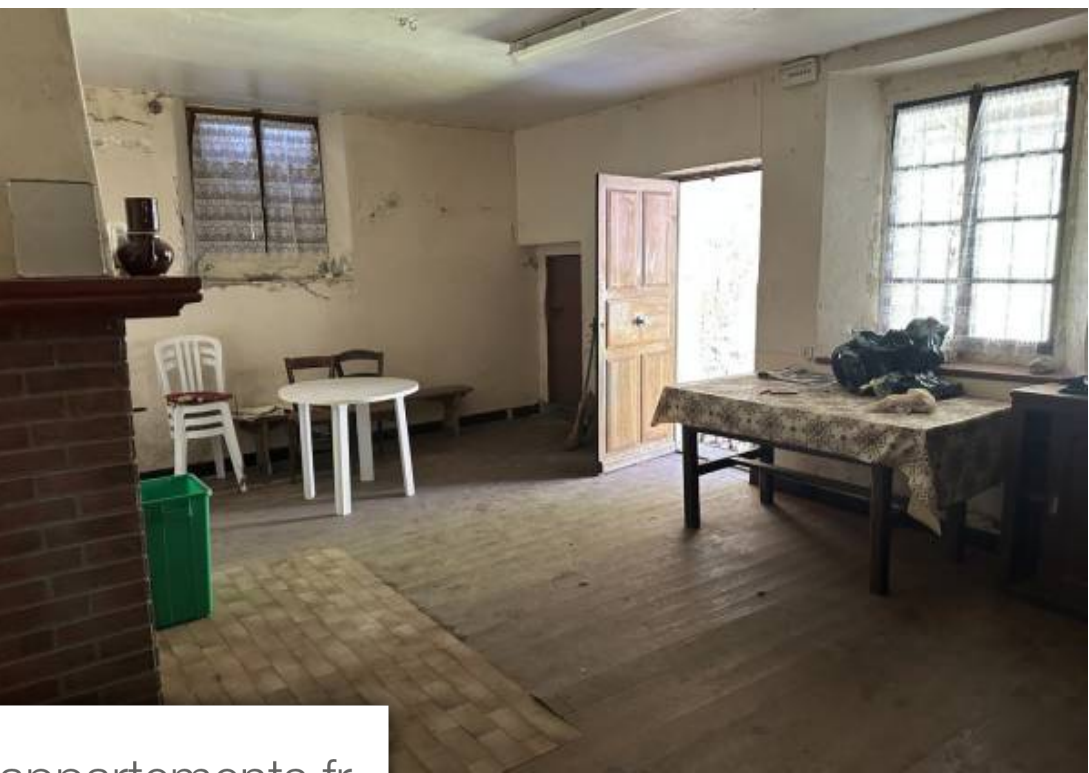

www.maisonsetappartements.fr