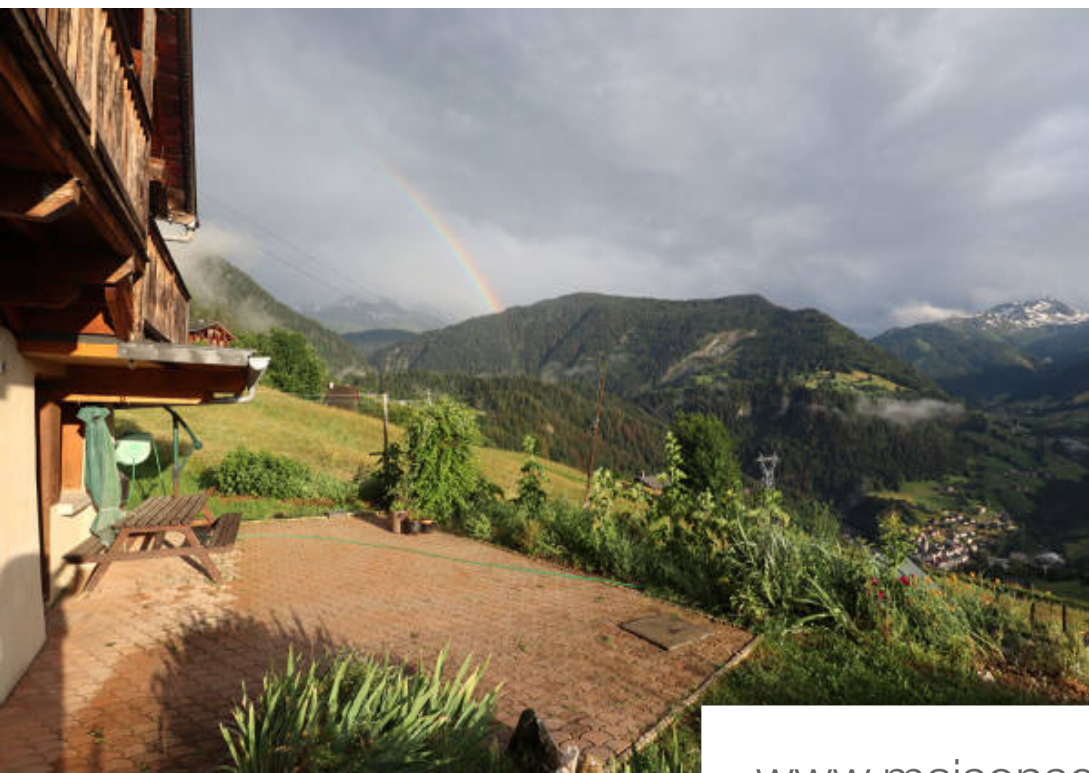

www.maisonsetappartements.fr